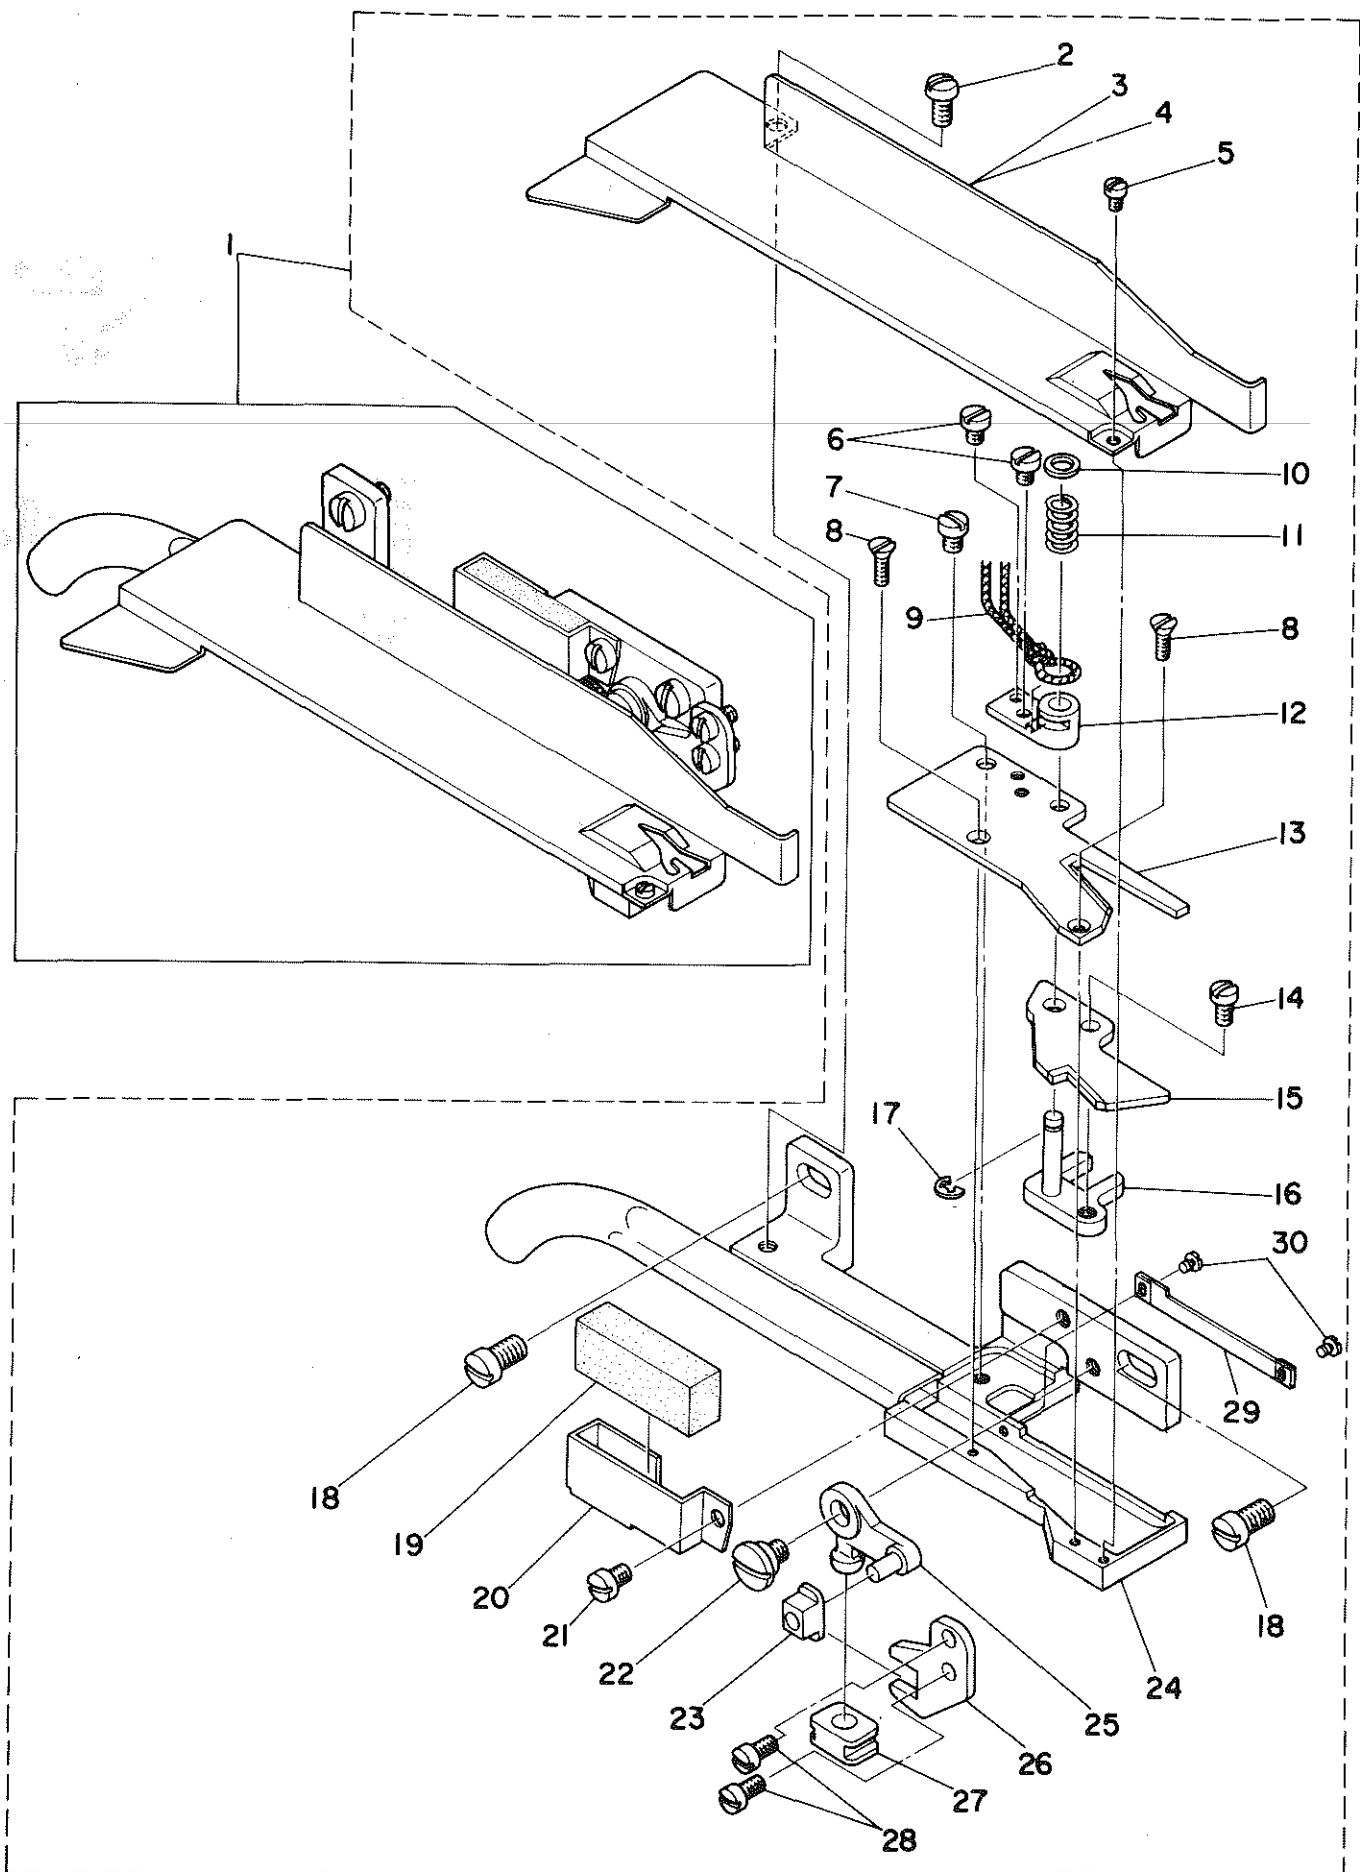

# T022 PARTS LIST

**JUKI**  
BET02220PJA  
No.189-02

Ref. No.	Note 注記	Part No. 品番	Description	E.C. 変更年月	品名	Amt. Req. 数量
1		MAT-026000A0	T026 AIR TYPE FLAT CUTTER		T026 フラットカツター クミ	1
2		MAT-02611000	KNIFE BASE COVER, WIDE		メスタイ カハ (ワ)	(1)
3	#01	MAT-02610000	KNIFE BASE COVER, NARROW		メスタイ カハ (ホソ)	(1)
4		SS-4090610-SP	SCREW 9/64-40 L=6		ナメジ 9/64-40 L=6	(1)
5		SS-7060310-SP	SCREW 3/32-56 L=3		ナメジ 3/32-56 L=3	(1)
6		SS-1060610-SP	SCREW 3/32-56 L=5.5		ナメジ 3/32-56 L=5.5	(2)
7		SS-7090410-SP	SCREW 9/64-40 L=3.5		ナメジ 9/64-40 L=3.5	(1)
8		SS-6080410-SP	SCREW 1/8-44 L=4		ナメジ 1/8-44 L=4	(2)
9		CQ-2000000-00	OIL WICK		オイル	(0.1)
10		CQ-2020000-00	OIL WICK		オイル	(0.2)
11		MAT-02606000	MUING KNIFE BEARING		ナメジ シツク	(1)
12		MAT-02603000	FIXED KNIFE		コテイ メス	(1)
13		SS-7080510-TP	SCREW 1/8-44 L=4.5		ナメジ 1/8-44 L=4.5	(1)
14		MAT-02602000	MOVING KNIFE		ナメジ	(1)
15		MAT-026070A0	KNIFE DRIVING BASE ASM.		メス クツクメイ ナメジ	(1)
16		SS-6060220-SP	SCREW 3/32-56 L=2.0		ナメジ 3/32-56 L=2	(2)
17		MAT-022160A0	AIR STOP PLATE ASM.		エアストップ クミ	(1)
18		SS-3120540-SP	SCREW 3/16-28 L=5.4		ナメジ 3/16-28 L=5.4	(1)
19		MAT-026010A0	KNIFE MOUNTING BASE ASM.		メスタイ ナメジ	(1)
20		MAT-02609000	SPRING		ナメジ オイ	(1)
21		SS-5060310-SP	SCREW 3/32-56 L=2.8		ナメジ 3/32-56 L=2.8	(2)
22		MAT-02604000	FORKED LEVER		メス ナメジ	(1)
23		SS-7080520-SP	SCREW 1/8-44 L=4.9		ナメジ 1/8-44 L=4.9	(2)
24		MAT-02211000	DRIVING LEVER SLIDE BLOCK		ナメジ-レハ カク	(1)
25		MAT-02605000	DRIVING LEVER		ナメジ	(1)
26	#02	MAT-02105000	SLIDE BLOCK		メスナメジ カク	(2)
27		SD-0550271-TP	HINGE SCREW D= 5.50 H= 2.7		ナメジ D=5.5 H=2.7	(1)
28		SS-7090410-SP	SCREW 9/64-40 L= 3.5		ナメジ 9/64-40 L=3.5	(1)
29		MAT-02212000	FELT PRESSER		フェルトオシ	(1)
30		MAT-02213000	FELT		フェルト	(1)
31		SS-7120710-SP	SCREW 3/16-28 L=7		ナメジ 3/16-28 L=7	(1)

Note(注記)#01.....Accessory part

付属品

#02.....One of the two is accessory part

1個は付属品です。