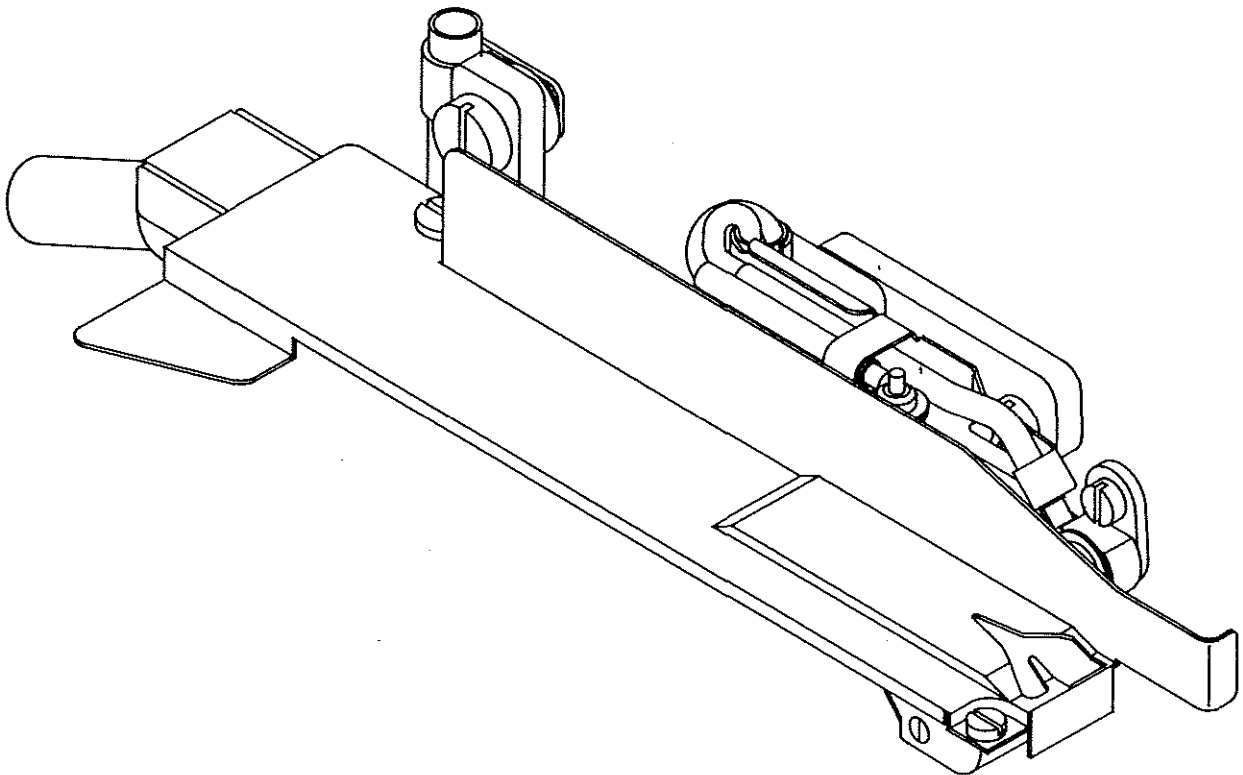

JUKI

Pneumatic Flat Cutter
エア式フラットカッター
T035

PARTS LIST

Pneumatic Flat Cutter
エア式フラットカッター
T035

REF.NO.	NOTE	PART NO.	DESCRIPTION	ヒンメイ	AMT.
1		MAT-035030B0	KNIFE PLATE ASM.	メスタ ^イ ソウクミ	1
2		RE-0300000-KO	E-RING	Eカ ^ト メワ 3	(1)
3		WP-0450000-SD	WASHER 4.5X8X0.5	ヒラサ ^カ ネ 4.5X8X0.5	(1)
4		MAT-03509000	SPRING	ト ^ウ メスオサ ^ハ ネ	(1)
5		SS-7080510-TP	SCREW 1/8-44 L=4.5	マルヒラネジ ^ン 1/8-44 L=4.5	(2)
6		MAT-03508000	MOVING KNIFE BRACKET	ト ^ウ メストリツケ ^タ イ	(1)
7		CQ-2020000-00	OIL WICK	エシソ	(0.1)
8		MAT-03511000	KNIFE DRIVING LINK	ト ^ウ メスリンク	(1)
9		MAT-03512000	KNIFE DRIVING LINK BRACKET	ト ^ウ メスリンク ^ク タ ^ウ イ	(1)
10		MAT-03510000	KNIFE DRIVING LINK PIECE	メスク ^ト ウ ^コ マ	(1)
11		MAT-03510000	KNIFE DRIVING PIECE	メスク ^ト ウ ^コ マ	(1)
12		RE-0400000-KO	E-RING	Eカ ^ト メワ 4	(1)
13		MAT-03506000	MOVING KNIFE	ト ^ウ メス	(1)
14		MAT-03516000	OIL TUBE HOLDER	キュー ^ウ ホ ^イ フ ^ト メ	(1)
15		WP-0502616-SD	WASHER	ヒラサ ^カ ネ	(1)
16		SS-7090520-TP	SCREW 9/64-40 L= 4.5	マルヒラネジ ^ン 9/64-40 L=4.5	(1)
17		WP-0371016-SD	WASHER 3.7X8X1	ヒラサ ^カ ネ 3.7X8X1	(1)
18		MAT-035140A0	OIL TUBE ASM.	メスキユウ チユウ ^フ クミ	(1)
19		MAT-03513000	OIL TUBE HOLDER	キュー ^ウ チユ ^フ オ ^サ イ	(1)
20		MAT-035150A0	OIL TUBE ASM.	ト ^ウ メスリンク キユウ チユウ ^フ クミ	(1)
21		SS-1060610-SP	SCREW 3/32-56 L=5.5	サ ^ラ ネジ ^ン 3/32-56 L=5.5	(3)
22		CQ-2020000-00	OIL WICK	エシソ	(0.1)
23		MAT-03507000	KNIFE BAR DRIVING SHAFT	ト ^ウ メス ^ツ ク	(1)
24		MAT-03517000	AIR LEAK STOPER	エア ^レ ト ^メ	(1)
25		BP-4000000-00	VINYL TUBE, WHITE D=4	ビ ^ニ ール ^ハ イ ^フ	(0.1)
26		MAT-03505000	FIXED KNIFE	コ ^テ イ ^メ ス	(1)
27		SS-8080610-SP	SCREW 1/8-44 L=5.5	ト ^メ ネジ ^ン 1/8-44 L=5.5	(1)
28		NS-6110310-SP	NUT 11/64-40	ロ ^ツ カ ^ク ナ ^ツ 11/64-40	(1)
29		SS-7121410-TP	SCREW 3/16-28 L=14	マルヒラネジ ^ン 3/16-28 L=14	(1)
30		MAT-03518000	KNIFE PLATE COVER	メスタ ^イ フ ^タ	(1)
31		MAT-035030A0	KNIFE PLATE ASM.	メスタ ^イ クミ	(1)
32		SS-8080310-TP	SCREW 1/8-44 L=2.8	ト ^メ ネジ ^ン 1/8-44 L=2.8	(1)
33		SS-7110840-SP	SCREW 11/64-40 L=7.8	マルヒラネジ ^ン 11/64-40 L=7.8	1
34		SS-7080520-SP	SCREW 1/8-44 L=4.9	マルヒラネジ ^ン 1/8-44 L=4.9	1
35		SS-7081310-SP	SCREW 1/8-44 L=12.5	マルヒラネジ ^ン 1/8-44 L=12.5	1
36		WP-0371016-SD	WASHER 3.7X8X1	ヒラサ ^カ ネ 3.7X8X1	1
37		MAT-03502000	KNIFE PLATE	メスタ ^イ トリツケ ^イ タ	1
38		SS-7120910-SP	SCREW 3/16-28 L=9	マルヒラネジ ^ン 3/16-28 L=9	1
39		SS-6090520-SP	SCREW 9/64-40 L= 5.0	ヒラネジ ^ン 9/64-40 L=5	1
40		SS-7060310-SP	SCREW 3/32-56 L=3	マルヒラネジ ^ン 3/32-56 L=3	1
41		MAT-03519000	KNIFE PLATE COVER BIG	メスタ ^イ イカ ^ハ -(^フ ト)	1
42		MAT-03520000	KNIFE PLATE COVER THIN	メスタ ^イ イカ ^ハ -(^ホ ソ)	1