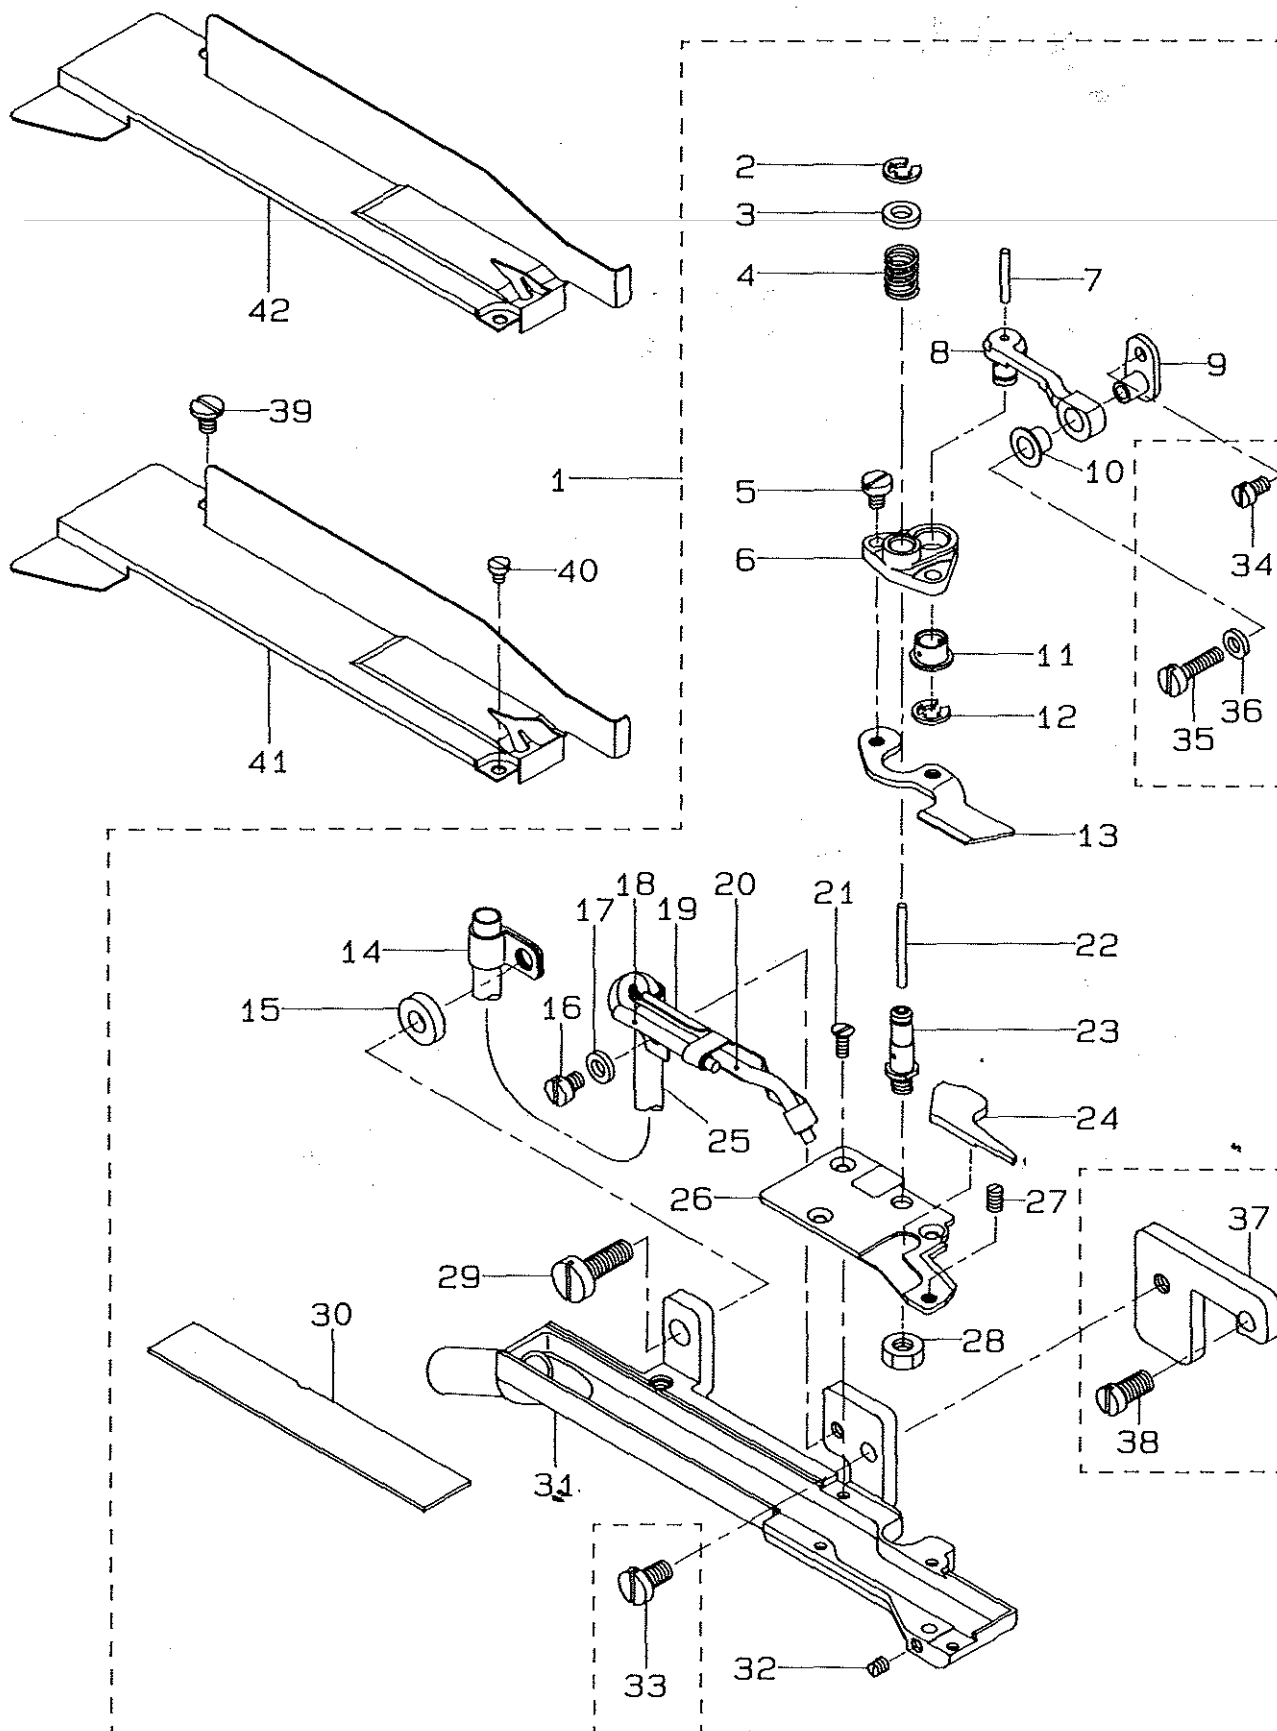

JUKI

Pneumatic Flat Cutter
エア式フラットカッター
T035

PARTS LIST

Pneumatic Flat Cutter
エア式フラットカッター
T035

REF.NO.	NOTE	PART NO.	DESCRIPTION	ヒンメイ	AMT.
1		MAT-035030B0	KNIFE PLATE ASM.	メスタ ^イ ソウクミ	1
2		RE-0300000-KO	E-RING	Eカ ^ト メワ 3	(1)
3		WP-0450000-SD	WASHER 4.5X8X0.5	ヒラサ ^カ ネ 4.5X8X0.5	(1)
4		MAT-03509000	SPRING	ト ^ウ メスオサ ^ハ ネ	(1)
5		SS-7080510-TP	SCREW 1/8-44 L=4.5	マルヒラネジ ^ン 1/8-44 L=4.5	(2)
6		MAT-03508000	MOVING KNIFE BRACKET	ト ^ウ メストリツケ ^タ イ	(1)
7		CQ-2020000-00	OIL WICK	エシソ	(0.1)
8		MAT-03511000	KNIFE DRIVING LINK	ト ^ウ メスリンク	(1)
9		MAT-03512000	KNIFE DRIVING LINK BRACKET	ト ^ウ メスリンク ^ク タ ^ウ イ	(1)
10		MAT-03510000	KNIFE DRIVING LINK PIECE	メスク ^ト ウ ^コ マ	(1)
11		MAT-03510000	KNIFE DRIVING PIECE	メスク ^ト ウ ^コ マ	(1)
12		RE-0400000-KO	E-RING	Eカ ^ト メワ 4	(1)
13		MAT-03506000	MOVING KNIFE	ト ^ウ メス	(1)
14		MAT-03516000	OIL TUBE HOLDER	キュー ^ウ ホ ^イ フ ^ト メ	(1)
15		WP-0502616-SD	WASHER	ヒラサ ^カ ネ	(1)
16		SS-7090520-TP	SCREW 9/64-40 L= 4.5	マルヒラネジ ^ン 9/64-40 L=4.5	(1)
17		WP-0371016-SD	WASHER 3.7X8X1	ヒラサ ^カ ネ 3.7X8X1	(1)
18		MAT-035140A0	OIL TUBE ASM.	メスキユウ チユウ ^フ クミ	(1)
19		MAT-03513000	OIL TUBE HOLDER	キュー ^ウ チユ ^フ オ ^サ イ	(1)
20		MAT-035150A0	OIL TUBE ASM.	ト ^ウ メスリンク キユウ チユウ ^フ クミ	(1)
21		SS-1060610-SP	SCREW 3/32-56 L=5.5	サ ^ラ ネジ ^ン 3/32-56 L=5.5	(3)
22		CQ-2020000-00	OIL WICK	エシソ	(0.1)
23		MAT-03507000	KNIFE BAR DRIVING SHAFT	ト ^ウ メス ^ツ ク	(1)
24		MAT-03517000	AIR LEAK STOPER	エア ^レ ト ^メ	(1)
25		BP-4000000-00	VINYL TUBE, WHITE D=4	ビ ^ニ ール ^ハ イ ^フ	(0.1)
26		MAT-03505000	FIXED KNIFE	コ ^テ イ ^メ ス	(1)
27		SS-8080610-SP	SCREW 1/8-44 L=5.5	ト ^メ ネジ ^ン 1/8-44 L=5.5	(1)
28		NS-6110310-SP	NUT 11/64-40	ロ ^ツ カ ^ク ナ ^ツ 11/64-40	(1)
29		SS-7121410-TP	SCREW 3/16-28 L=14	マルヒラネジ ^ン 3/16-28 L=14	(1)
30		MAT-03518000	KNIFE PLATE COVER	メスタ ^イ フ ^タ	(1)
31		MAT-035030A0	KNIFE PLATE ASM.	メスタ ^イ クミ	(1)
32		SS-8080310-TP	SCREW 1/8-44 L=2.8	ト ^メ ネジ ^ン 1/8-44 L=2.8	(1)
33		SS-7110840-SP	SCREW 11/64-40 L=7.8	マルヒラネジ ^ン 11/64-40 L=7.8	1
34		SS-7080520-SP	SCREW 1/8-44 L=4.9	マルヒラネジ ^ン 1/8-44 L=4.9	1
35		SS-7081310-SP	SCREW 1/8-44 L=12.5	マルヒラネジ ^ン 1/8-44 L=12.5	1
36		WP-0371016-SD	WASHER 3.7X8X1	ヒラサ ^カ ネ 3.7X8X1	1
37		MAT-03502000	KNIFE PLATE	メスタ ^イ トリツケ ^イ タ	1
38		SS-7120910-SP	SCREW 3/16-28 L=9	マルヒラネジ ^ン 3/16-28 L=9	1
39		SS-6090520-SP	SCREW 9/64-40 L= 5.0	ヒラネジ ^ン 9/64-40 L=5	1
40		SS-7060310-SP	SCREW 3/32-56 L=3	マルヒラネジ ^ン 3/32-56 L=3	1
41		MAT-03519000	KNIFE PLATE COVER BIG	メスタ ^イ イカ ^ハ -(^フ ト)	1
42		MAT-03520000	KNIFE PLATE COVER THIN	メスタ ^イ イカ ^ハ -(^ホ ソ)	1