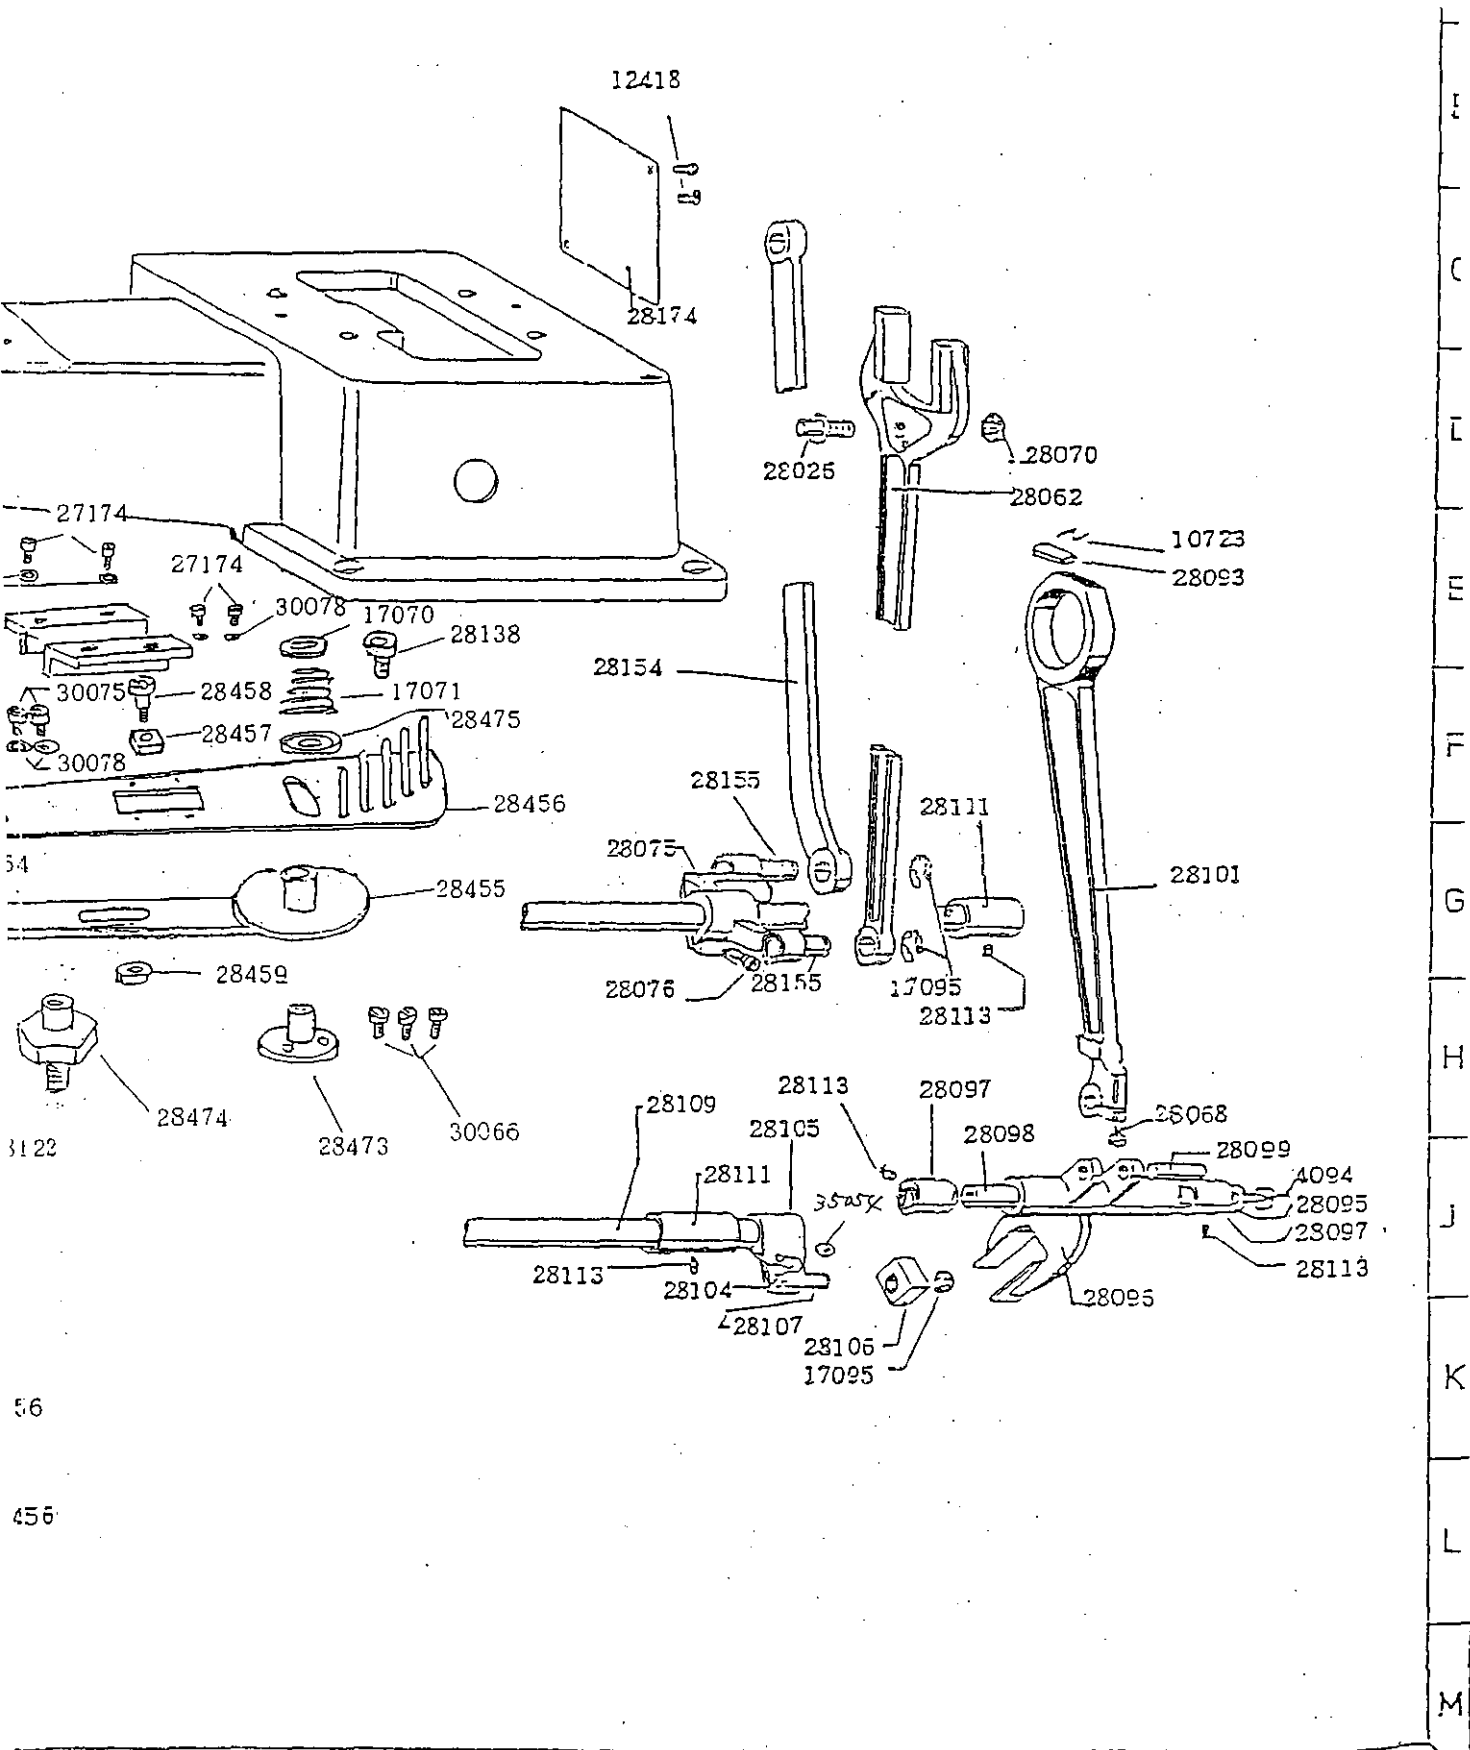

PARTS LIST

7 | 8 | 9 | 10 | 11 | 12

10728

Option
オプション

t = 1.0	28115-10
t = 1.3	28115-13
t = 1.6	28115-16
t = 1.9	28115-19
t = 2.2	28115-22

28470

7 8 9 10 11 12

E
C
L
E
F
G
H
J
K
L
M

7 8 9 10 11 12

8040

28158-A

8040

PARTS NUMBER	D E S C R I P T I O N	PARTS NUMBER	D E S C R I P T I O N
28168-A	FACE PLATE	20018(150326)	THREAD CONTROLLER STUD
20019	TENSION DISC	20020	TENSION RELEASE WASHER
20021	TENSION THUMB NUT	20022(153672)	NUT
20023(143657)	WASHER	20024	RELEASE SPRING(THICK)
20025	THREAD GUIDE	28068	SCREW
28204	TENSION STUD NUT	28205	TENSION STUD WASHER
28203	TENSION THUMB NUT	28206	T/THUMB NUT STOPPER
28202	TENSION DISC SPRING	28199	TENSION WASHER
28201	TENSION OIL PAD	1543	TENSION DISC
28199	TENSION WASHER	28198	TENSION STUD (LOWER)
28271	THREAD TAKE UP SPRING	28172	REGULATING SPRING
28209	STOP RING	11067	NUT
28157	THREAD GUIDE(MIDDLE)	8040	PRESSER FOOT SCREW
28170	CONTROLLER SPRING STOP	28068	SCREW
18065	SCREW	28158-A	THREAD GUIDE(LOWER)