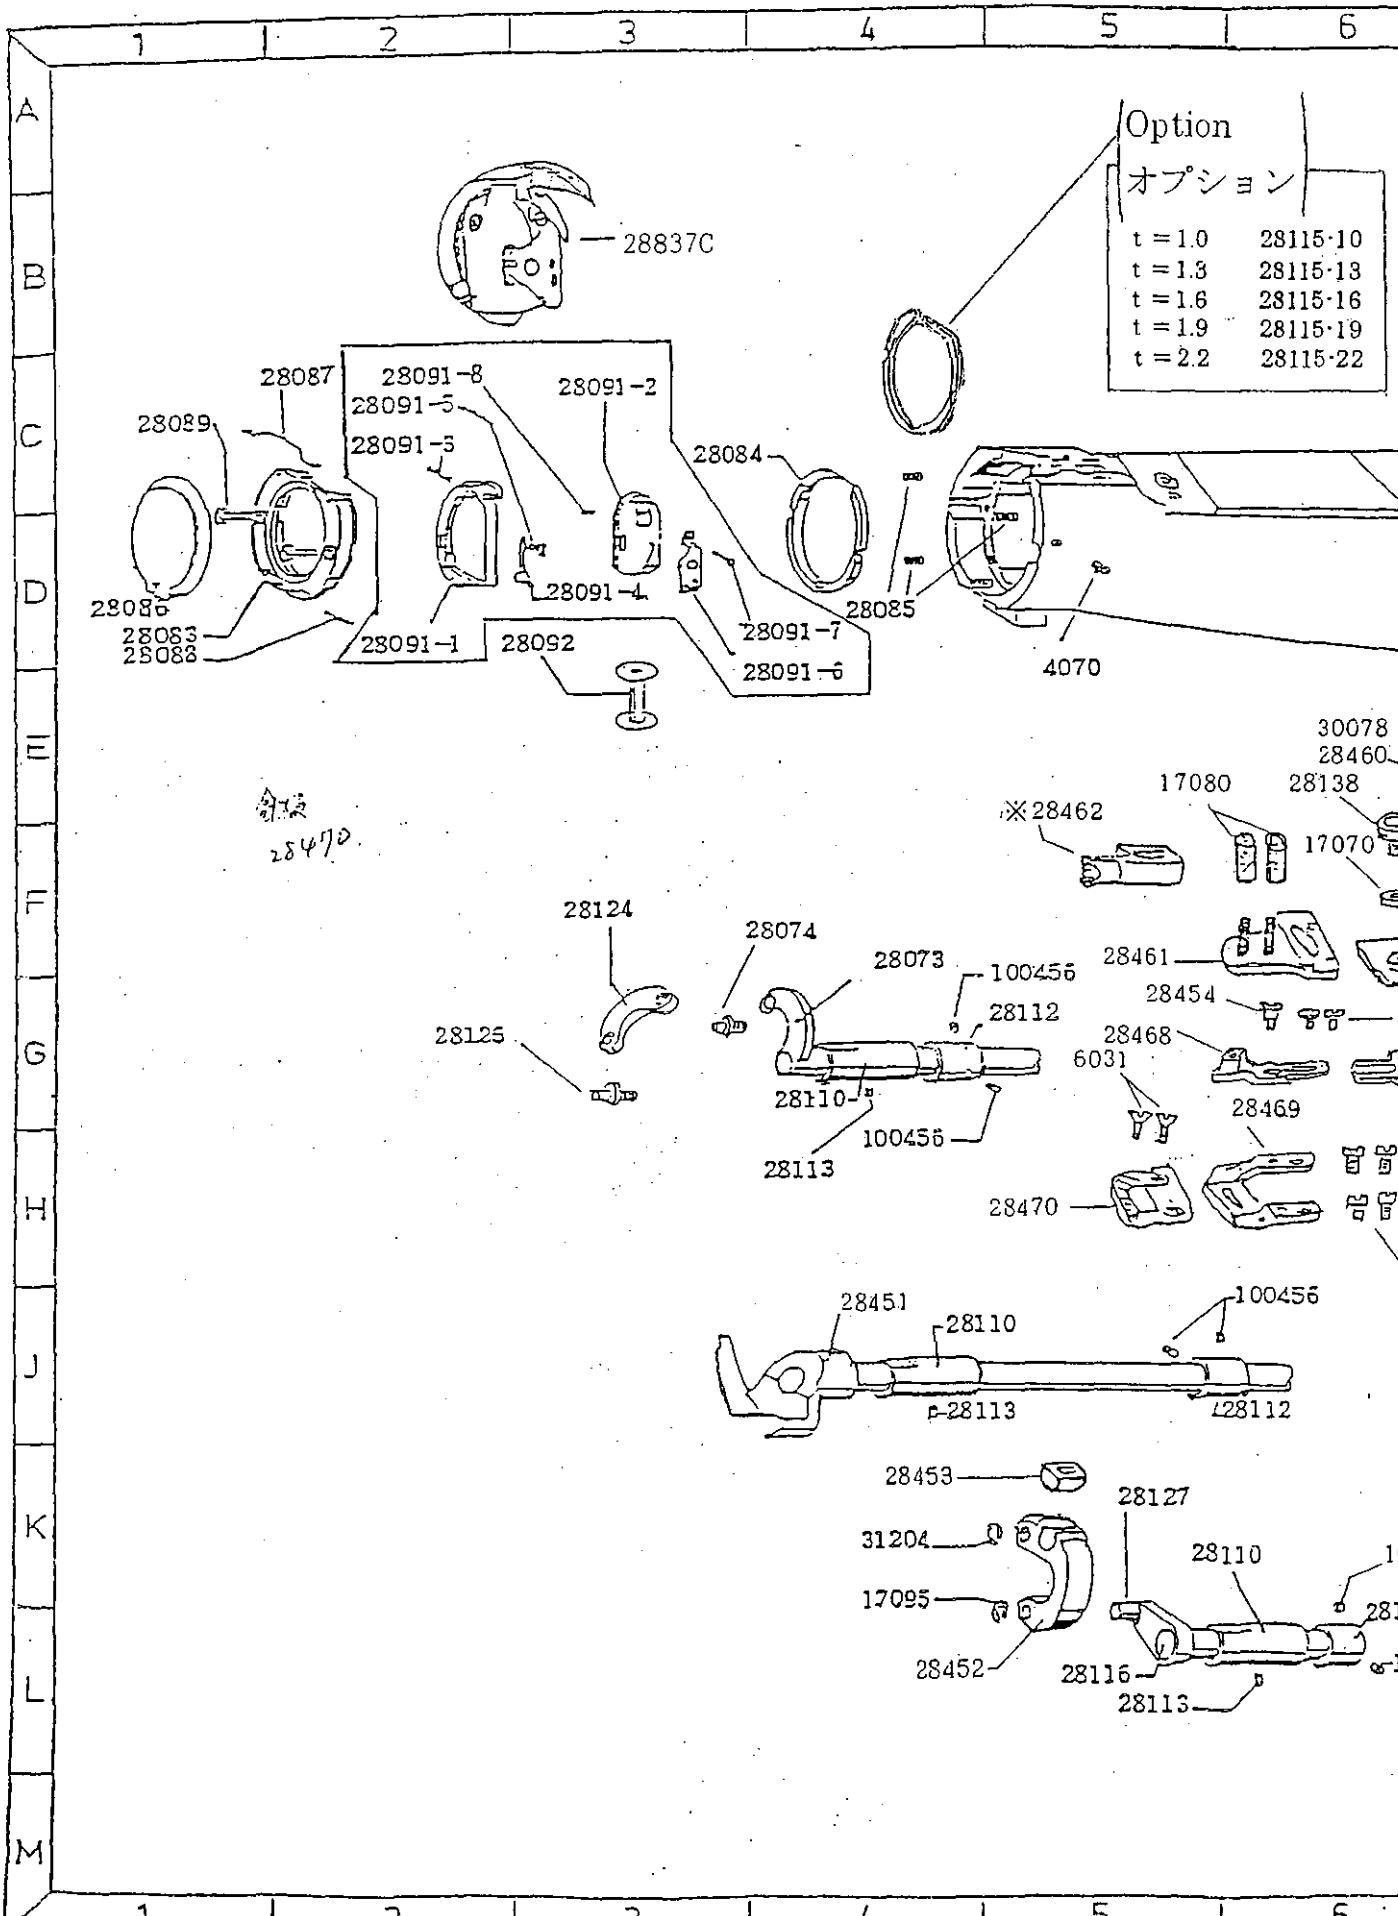

PARTS LIST

7 | 8 | 9 | 10 | 11 | 12

10728

Option
オプション

t = 1.0	28115-10
t = 1.3	28115-13
t = 1.6	28115-16
t = 1.9	28115-19
t = 2.2	28115-22

28470

7 8 9 10 11 12

E
C
L
E
F
G
H
J
K
L
M

7 8 9 10 11 12

8040

28158-A

8040

PARTS NUMBER	D E S C R I P T I O N	PARTS NUMBER	D E S C R I P T I O N
28168-A	FACE PLATE	20018(150326)	THREAD CONTROLLER STUD
20019	TENSION DISC	20020	TENSION RELEASE WASHER
20021	TENSION THUMB NUT	20022(153672)	NUT
20023(143657)	WASHER	20024	RELEASE SPRING(THICK)
20025	THREAD GUIDE	28068	SCREW
28204	TENSION STUD NUT	28205	TENSION STUD WASHER
28203	TENSION THUMB NUT	28206	T/THUMB NUT STOPPER
28202	TENSION DISC SPRING	28199	TENSION WASHER
28201	TENSION OIL PAD	1543	TENSION DISC
28199	TENSION WASHER	28198	TENSION STUD (LOWER)
28271	THREAD TAKE UP SPRING	28172	REGULATING SPRING
28209	STOP RING	11067	NUT
28157	THREAD GUIDE(MIDDLE)	8040	PRESSER FOOT SCREW
28170	CONTROLLER SPRING STOP	28068	SCREW
18065	SCREW	28158-A	THREAD GUIDE(LOWER)