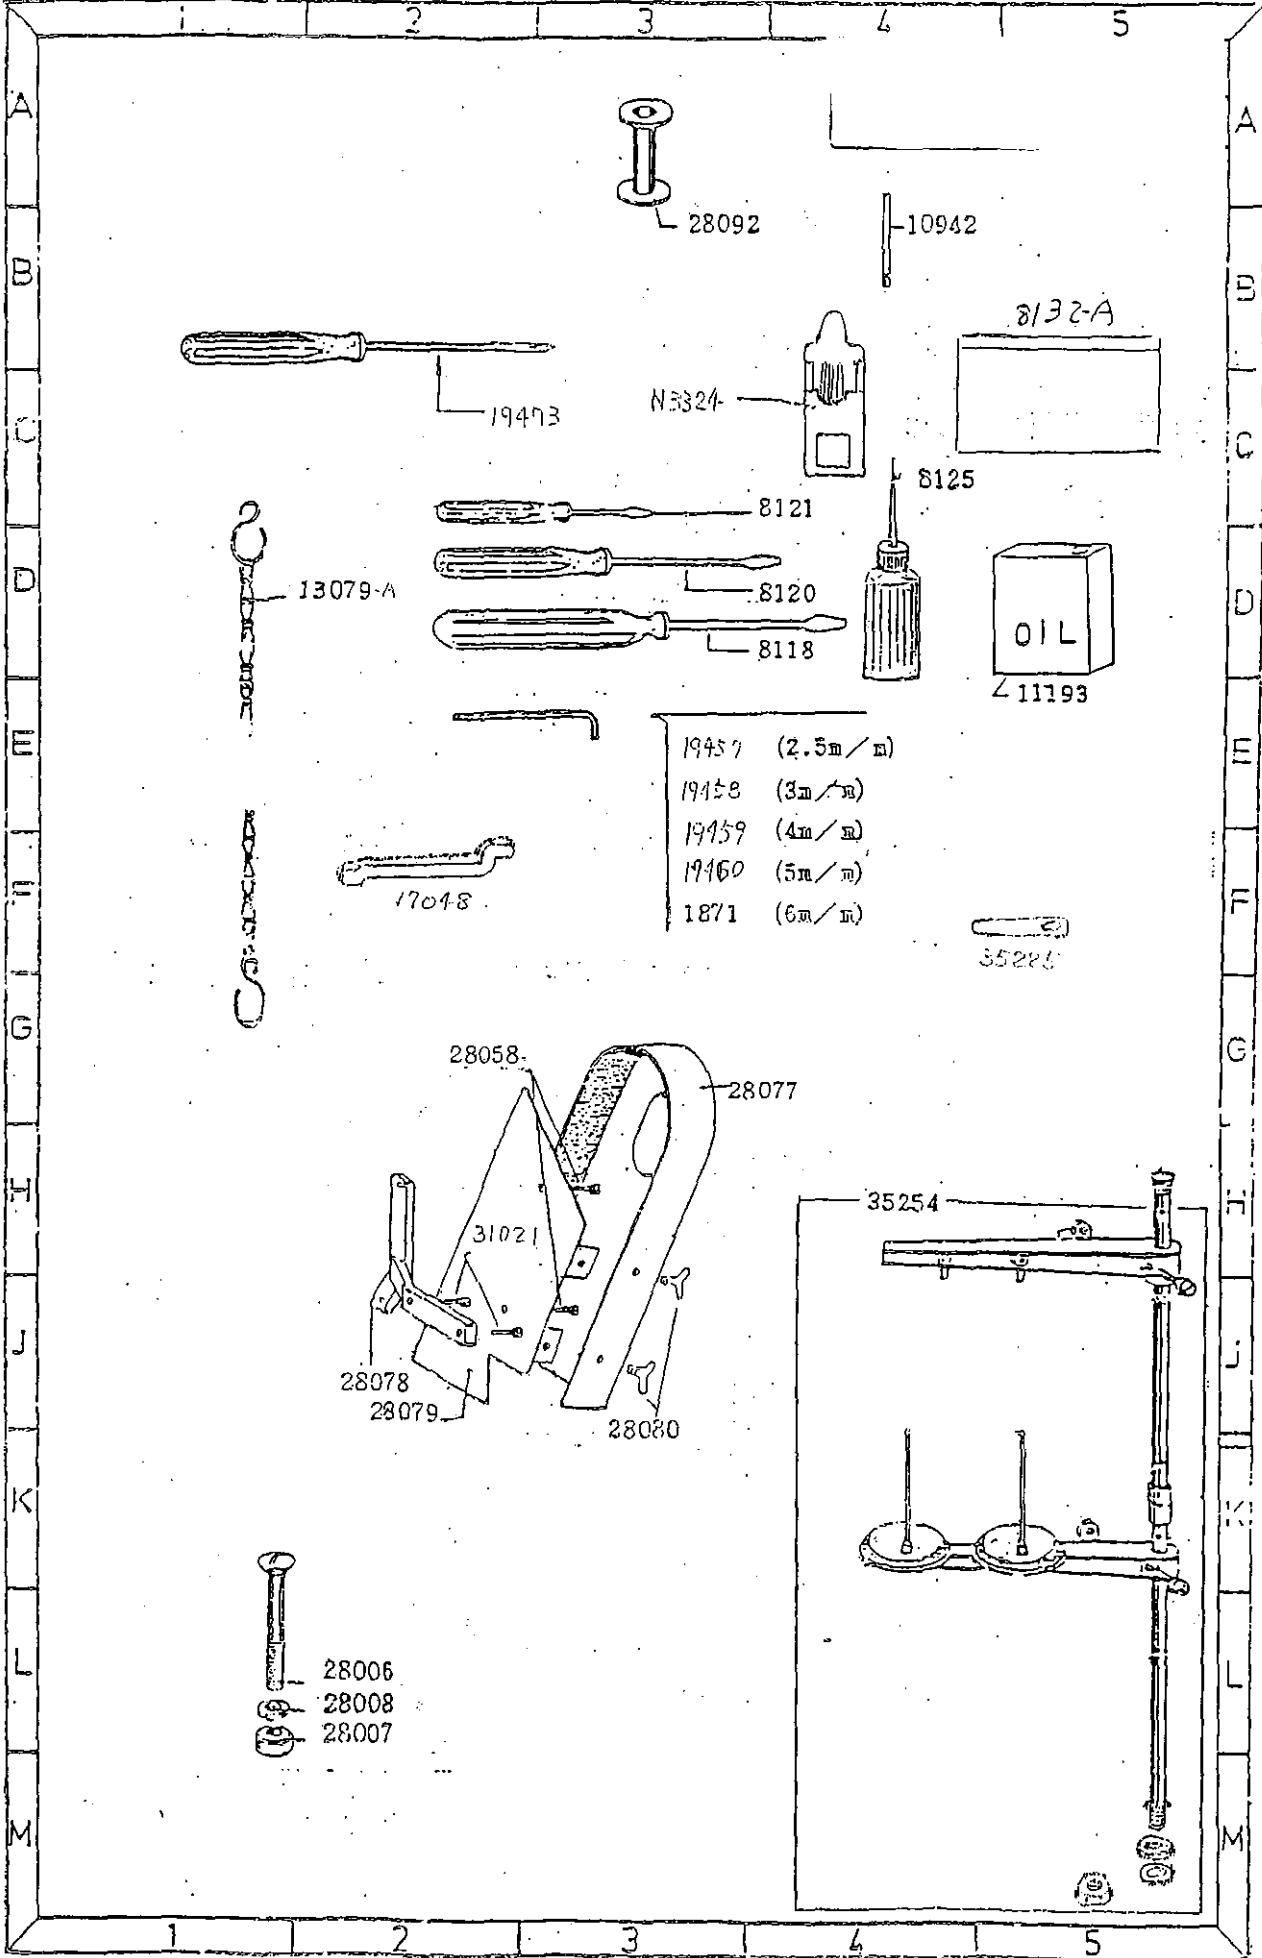

PARTS LIST

7 | 8 | 9 | 10 | 11 | 12

10728

Option
オプション

t = 1.0	28115-10
t = 1.3	28115-13
t = 1.6	28115-16
t = 1.9	28115-19
t = 2.2	28115-22

28470

7 8 9 10 11 12

E
C
L
E
F
G
H
J
K
L
M

7 8 9 10 11 12

8040

28158-A

8040

PARTS NUMBER	D E S C R I P T I O N	PARTS NUMBER	D E S C R I P T I O N
28168-A	FACE PLATE	20018(150326)	THREAD CONTROLLER STUD
20019	TENSION DISC	20020	TENSION RELEASE WASHER
20021	TENSION THUMB NUT	20022(153672)	NUT
20023(143657)	WASHER	20024	RELEASE SPRING(THICK)
20025	THREAD GUIDE	28068	SCREW
28204	TENSION STUD NUT	28205	TENSION STUD WASHER
28203	TENSION THUMB NUT	28206	T/THUMB NUT STOPPER
28202	TENSION DISC SPRING	28199	TENSION WASHER
28201	TENSION OIL PAD	1543	TENSION DISC
28199	TENSION WASHER	28198	TENSION STUD (LOWER)
28271	THREAD TAKE UP SPRING	28172	REGULATING SPRING
28209	STOP RING	11067	NUT
28157	THREAD GUIDE(MIDDLE)	8040	PRESSER FOOT SCREW
28170	CONTROLLER SPRING STOP	28068	SCREW
18065	SCREW	28158-A	THREAD GUIDE(LOWER)