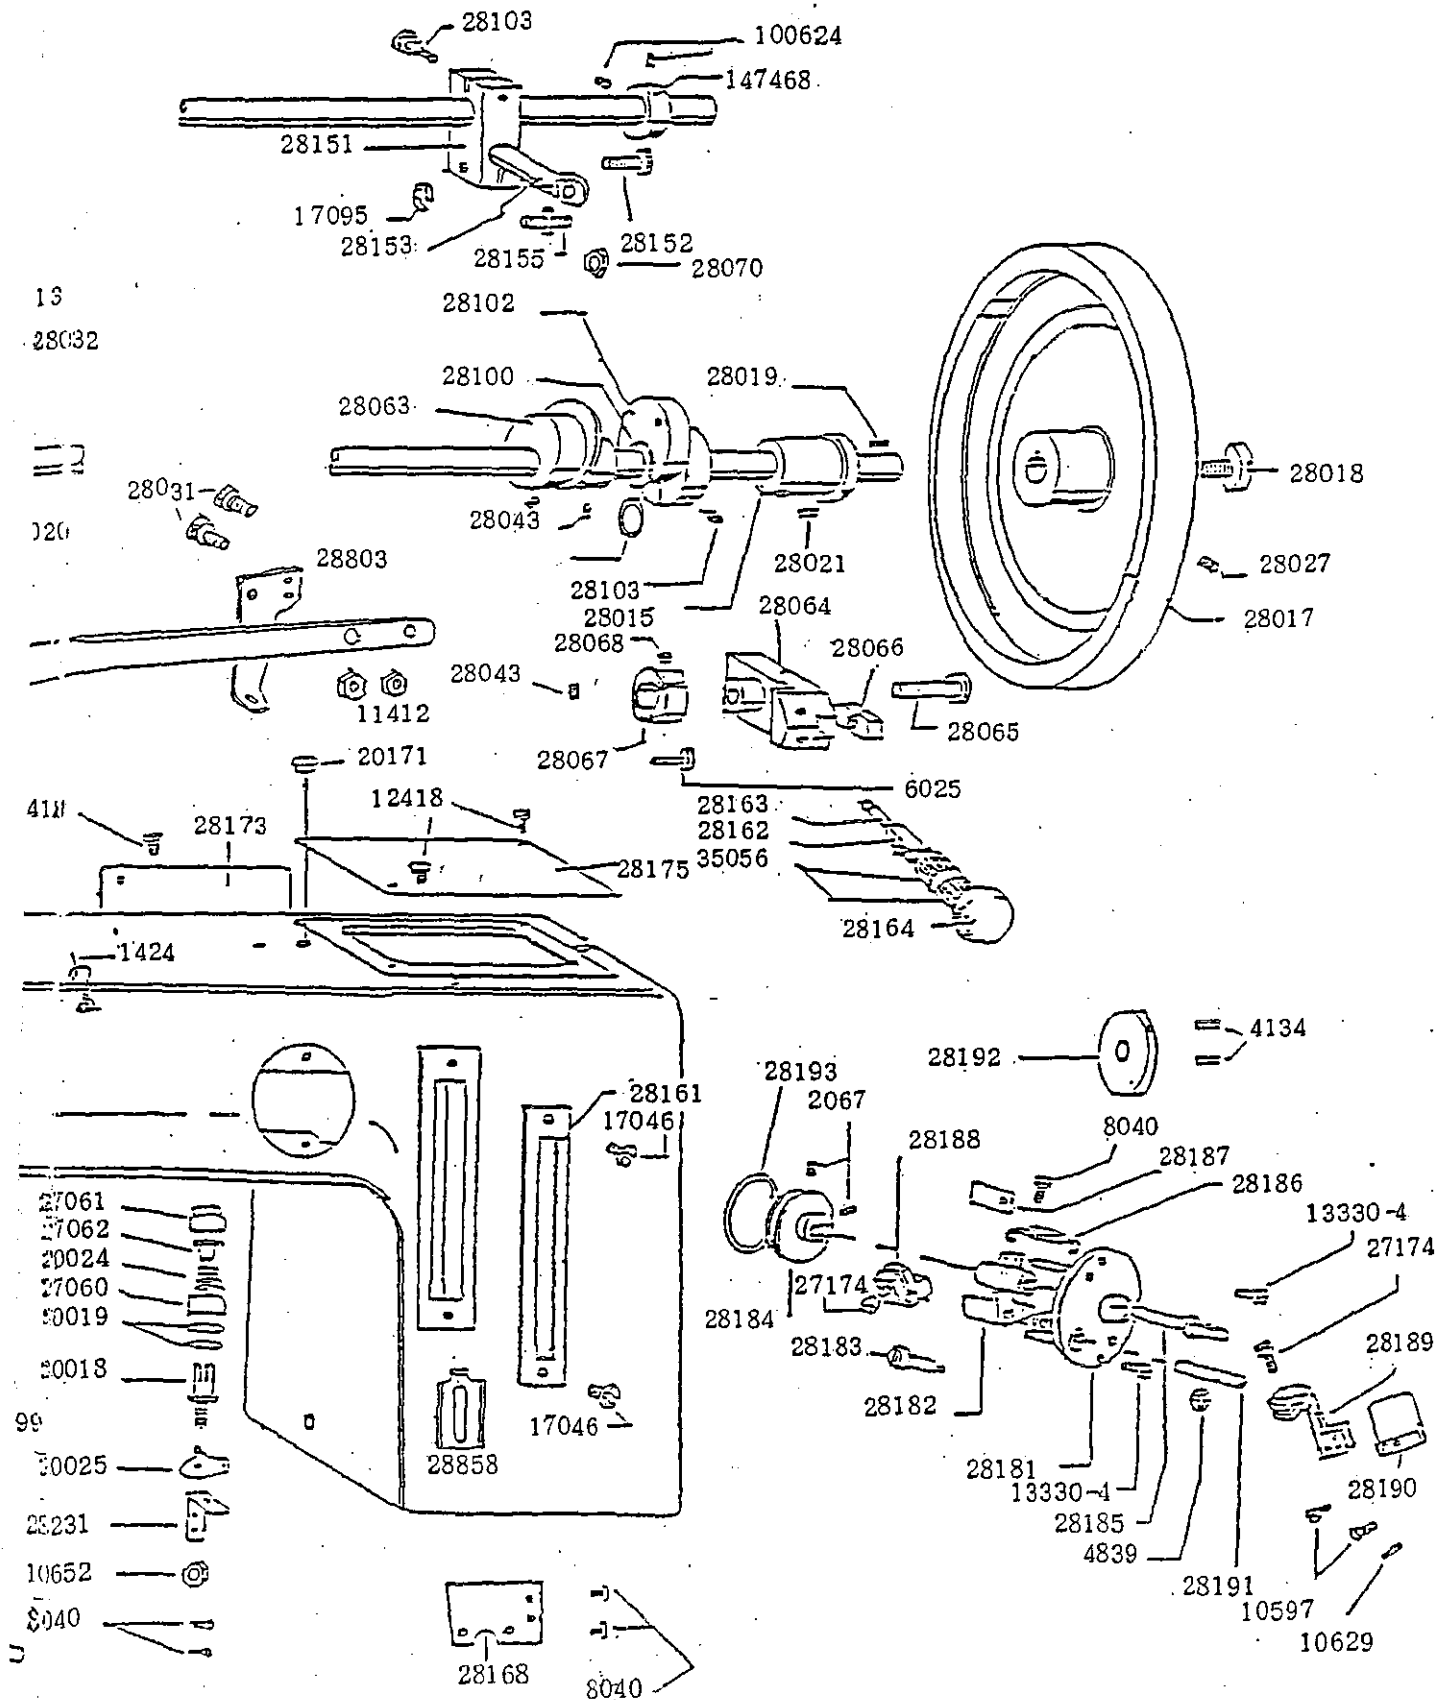

PARTS LIST

7 | 8 | 9 | 10 | 11 | 12

10728

Option
オプション

t = 1.0	28115-10
t = 1.3	28115-13
t = 1.6	28115-16
t = 1.9	28115-19
t = 2.2	28115-22

28470

7 8 9 10 11 12

E
C
L
E
F
G
H
J
K
L
M

7 8 9 10 11 12

8040

28158-A

8040

PARTS NUMBER	D E S C R I P T I O N	PARTS NUMBER	D E S C R I P T I O N
28168-A	FACE PLATE	20018(150326)	THREAD CONTROLLER STUD
20019	TENSION DISC	20020	TENSION RELEASE WASHER
20021	TENSION THUMB NUT	20022(153672)	NUT
20023(143657)	WASHER	20024	RELEASE SPRING(THICK)
20025	THREAD GUIDE	28068	SCREW
28204	TENSION STUD NUT	28205	TENSION STUD WASHER
28203	TENSION THUMB NUT	28206	T/THUMB NUT STOPPER
28202	TENSION DISC SPRING	28199	TENSION WASHER
28201	TENSION OIL PAD	1543	TENSION DISC
28199	TENSION WASHER	28198	TENSION STUD (LOWER)
28271	THREAD TAKE UP SPRING	28172	REGULATING SPRING
28209	STOP RING	11067	NUT
28157	THREAD GUIDE(MIDDLE)	8040	PRESSER FOOT SCREW
28170	CONTROLLER SPRING STOP	28068	SCREW
18065	SCREW	28158-A	THREAD GUIDE(LOWER)