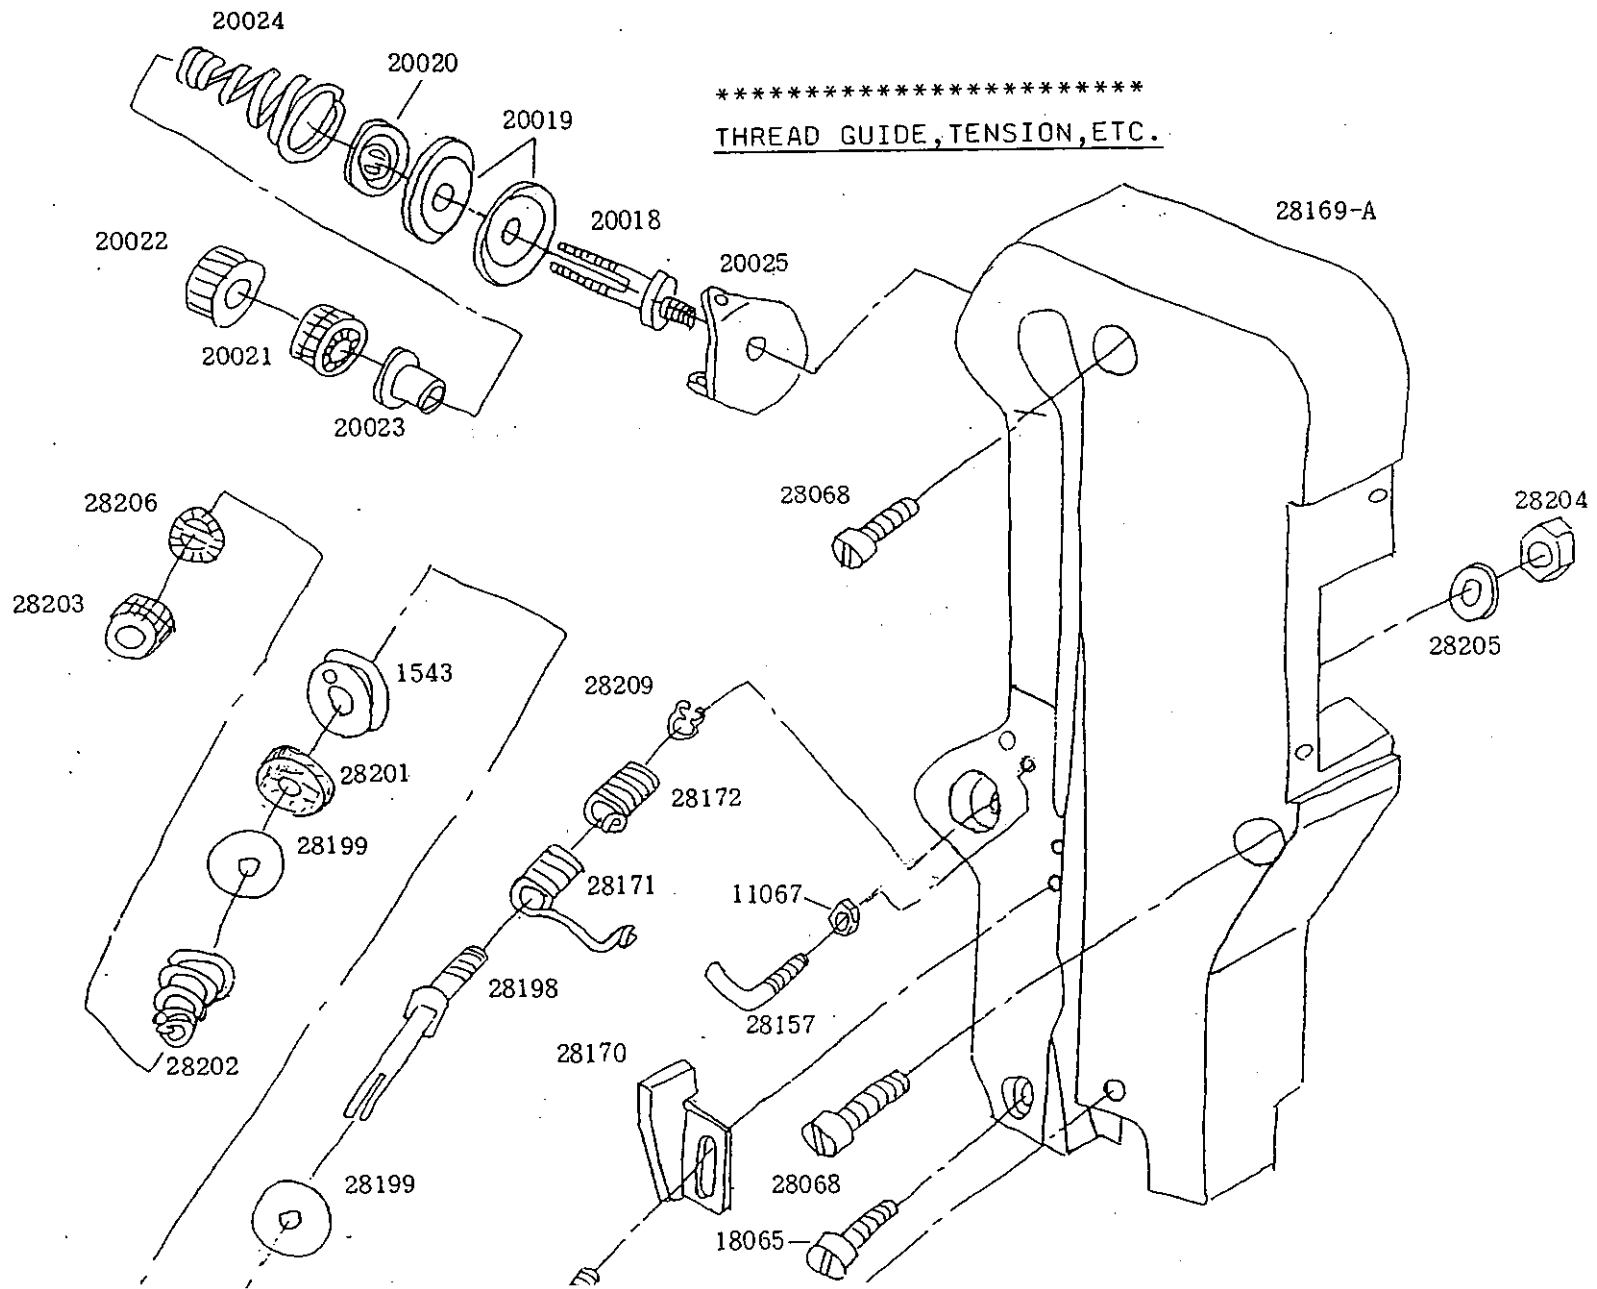

PARTS LIST

7 | 8 | 9 | 10 | 11 | 12

10728

Option
オプション

t = 1.0	28115-10
t = 1.3	28115-13
t = 1.6	28115-16
t = 1.9	28115-19
t = 2.2	28115-22

28470

7 8 9 10 11 12

E
C
L
E
F
G
H
J
K
L
M

7 8 9 10 11 12

8040

28158-A

8040

PARTS NUMBER	D E S C R I P T I O N	PARTS NUMBER	D E S C R I P T I O N
28168-A	FACE PLATE	20018(150326)	THREAD CONTROLLER STUD
20019	TENSION DISC	20020	TENSION RELEASE WASHER
20021	TENSION THUMB NUT	20022(153672)	NUT
20023(143657)	WASHER	20024	RELEASE SPRING(THICK)
20025	THREAD GUIDE	28068	SCREW
28204	TENSION STUD NUT	28205	TENSION STUD WASHER
28203	TENSION THUMB NUT	28206	T/THUMB NUT STOPPER
28202	TENSION DISC SPRING	28199	TENSION WASHER
28201	TENSION OIL PAD	1543	TENSION DISC
28199	TENSION WASHER	28198	TENSION STUD (LOWER)
28271	THREAD TAKE UP SPRING	28172	REGULATING SPRING
28209	STOP RING	11067	NUT
28157	THREAD GUIDE(MIDDLE)	8040	PRESSER FOOT SCREW
28170	CONTROLLER SPRING STOP	28068	SCREW
18065	SCREW	28158-A	THREAD GUIDE(LOWER)