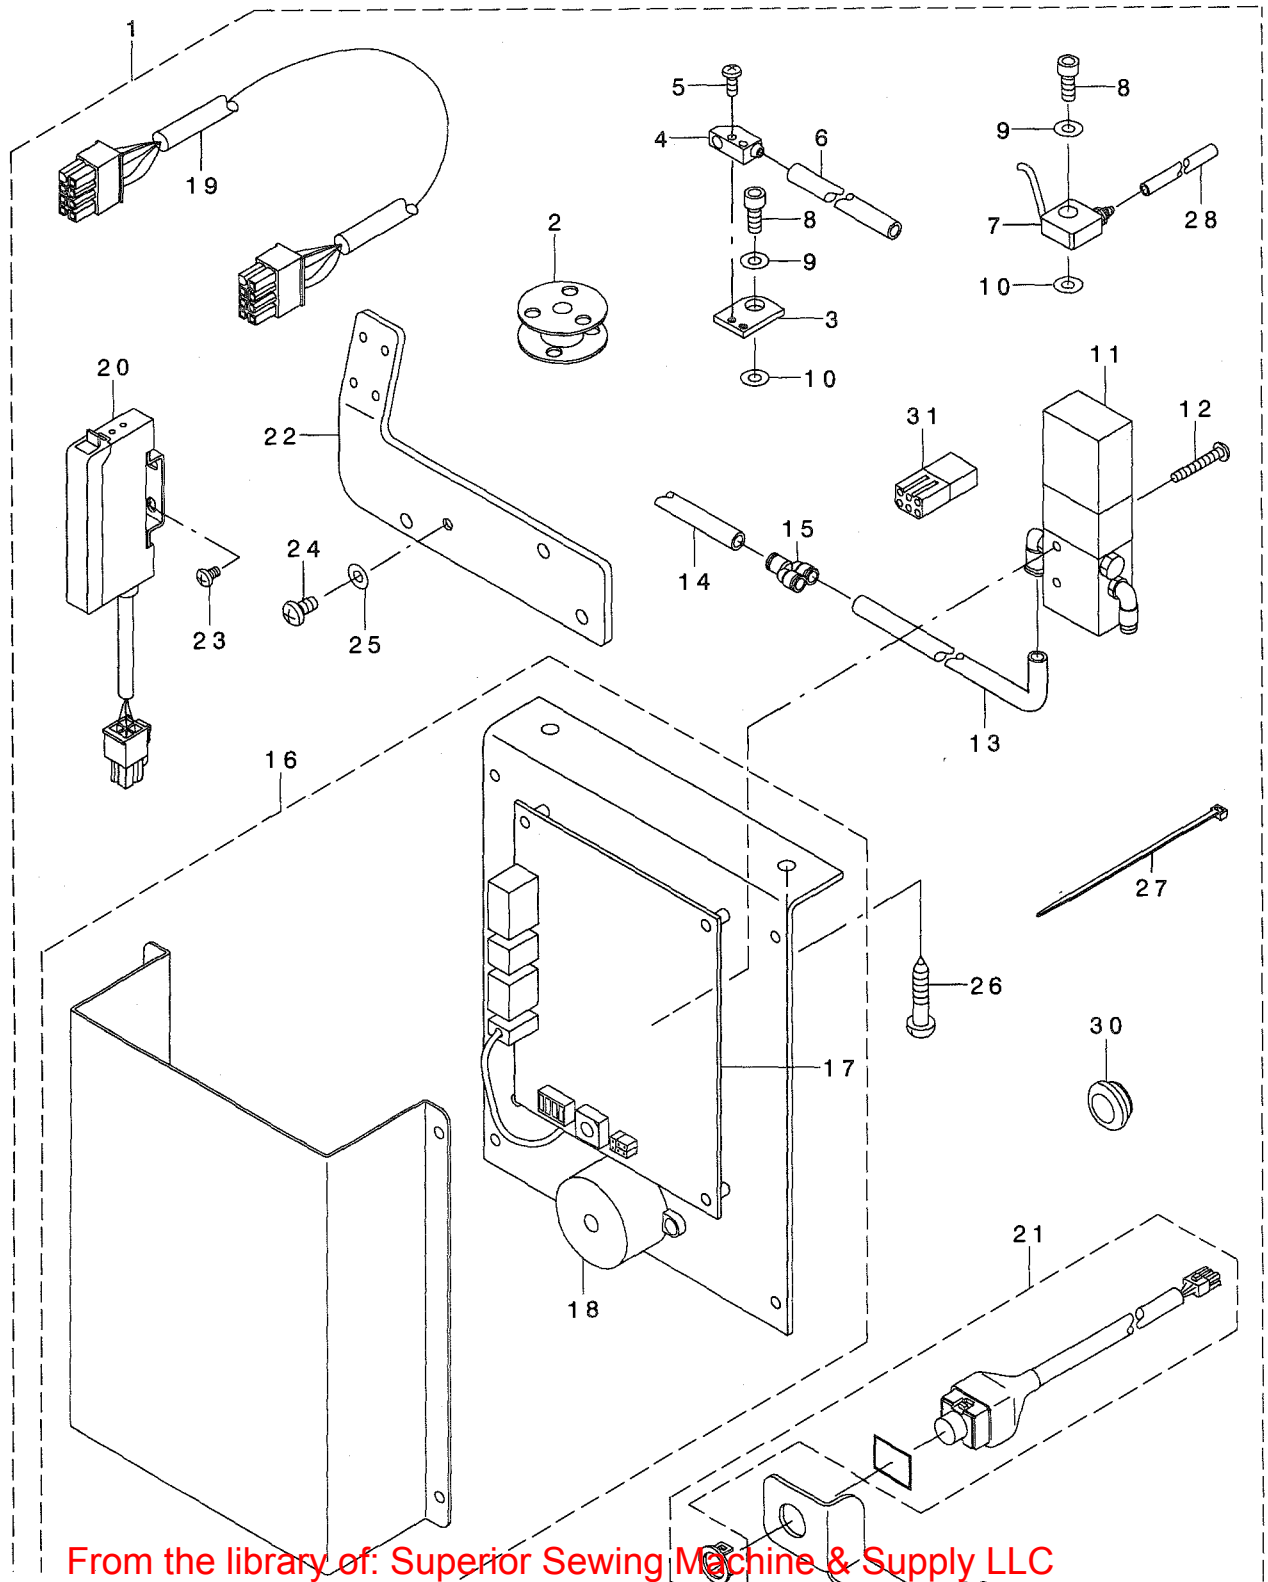

## Bobbin Thread Remaining Amount Detecting Device

下糸残量検知装置

# AE-10

# PARTS LIST

29345501  
No.1334-00

REF. NO	NOTE	PART NO.	DESCRIPTION	品名	Qty
1		GAE-10000AAO	DETECTING DEVICE KIT A	シタイトサ ソリヨウケンチキットA	1
2		GAE-100010AO	ALUMINUM BOBBIN A ASM.	アルミホビソノA クミ	(2)
3		GAE-10005000	SENSOR BRACKET	センサトリツケタ イ	(1)
4		GAE-10107000	FIBER SENSOR	ファイバ-センサ	(1)
5		SM-4860801-SC	SCREW M2.6 L=8	ナハコネネジ M2.6 L=8	(2)
6		BT-0400251-EB	URETHANE HOSE, BLACK	ウレタンホ-ス クロ	(1.7)
7		GAE-100060AO	NOZZLE FITTING BASE ASM.	エアノズ ルトリツケタ イ クミ	(1)
8		SM-6041002-TP	SCREW M4 L=10	ロツカクアナホ ルト M4X0.7 L=10	(2)
9		WP-0430800-SC	WASHER M4	ヒラサガネ コカ タマル M4	(2)
10		WP-0740516-SP	WASHER 7.4X11.8X0.5	ヒラサガネ 7.4X11.8X0.5	(4)
11		GAE-100080AO	SOLENOID VALVE ASM.	デソシバソクミ	(1)
12		SM-4032001-SC	SCREW M3X0.5 L=20	ナハコネネジ M3 L=20	(2)
13		BT-0600401-EB	TUBE	チューブ	(0.65)
14		BT-0600401-EB	TUBE	チューブ	(0.1)
15		PJ-3080600-03	Y UNION	ユニオンワイ	(1)
16		GAE-101000AO	DETECTING BOARD COMPL.	ケンチキハソソウクミ	(1)
17		GAE-101010AO	DETECTING BOARD ASM.	ケンチキハソクミ	(1)
18		GAE-101080AO	BUZZER ASM.	ブザークミ	(1)
19		GAE-101020AO	CABLE ASM.	ケンチキハソコトクミ	(1)
20		GAE-101050AO	SENSOR AMPLIFIER A ASM.	センサアンパ A クミ	(1)
21		GAE-101030AO	DETECTING SWITCH ASM.	ケンチスイッチクミ	(1)
22		GAE-10009000	SENSOR AMPLIFIER BRACKET	センサアンパトリツケイタ	(1)
23		SM-4030501-SC	SCREW M3X0.5 L=5	ナハコネネジ M3X0.5 L=5	(2)
24		SM-4040801-SC	SCREW M4X0.7 L=8	ナハコネネジ M4X0.7 L=8	(1)
25		WP-0430800-SC	WASHER M4	ヒラサガネ コカ タマル M4	(1)
26		SK-3482500-SC	WOOD SCREW D=4.8 L=25	マルモクネジ D=4.8 L=25	(2)
27		EA-9500B00-00	CLIP CV-70S	ケツソクハソト 60	(10)
28		BT-0400251-EB	URETHANE HOSE, BLACK	ウレタンホ-ス クロ	(1.7)
29		GAE-10104000	SWITCHI BRACKET	スイッチトリツケイタ	(1)
30		107-32204	CORD BUSH	コトブツ	(1)
31		D6029-555-BOA	NYLON PLUG 6P	6P ナイロンプラグ	(1)