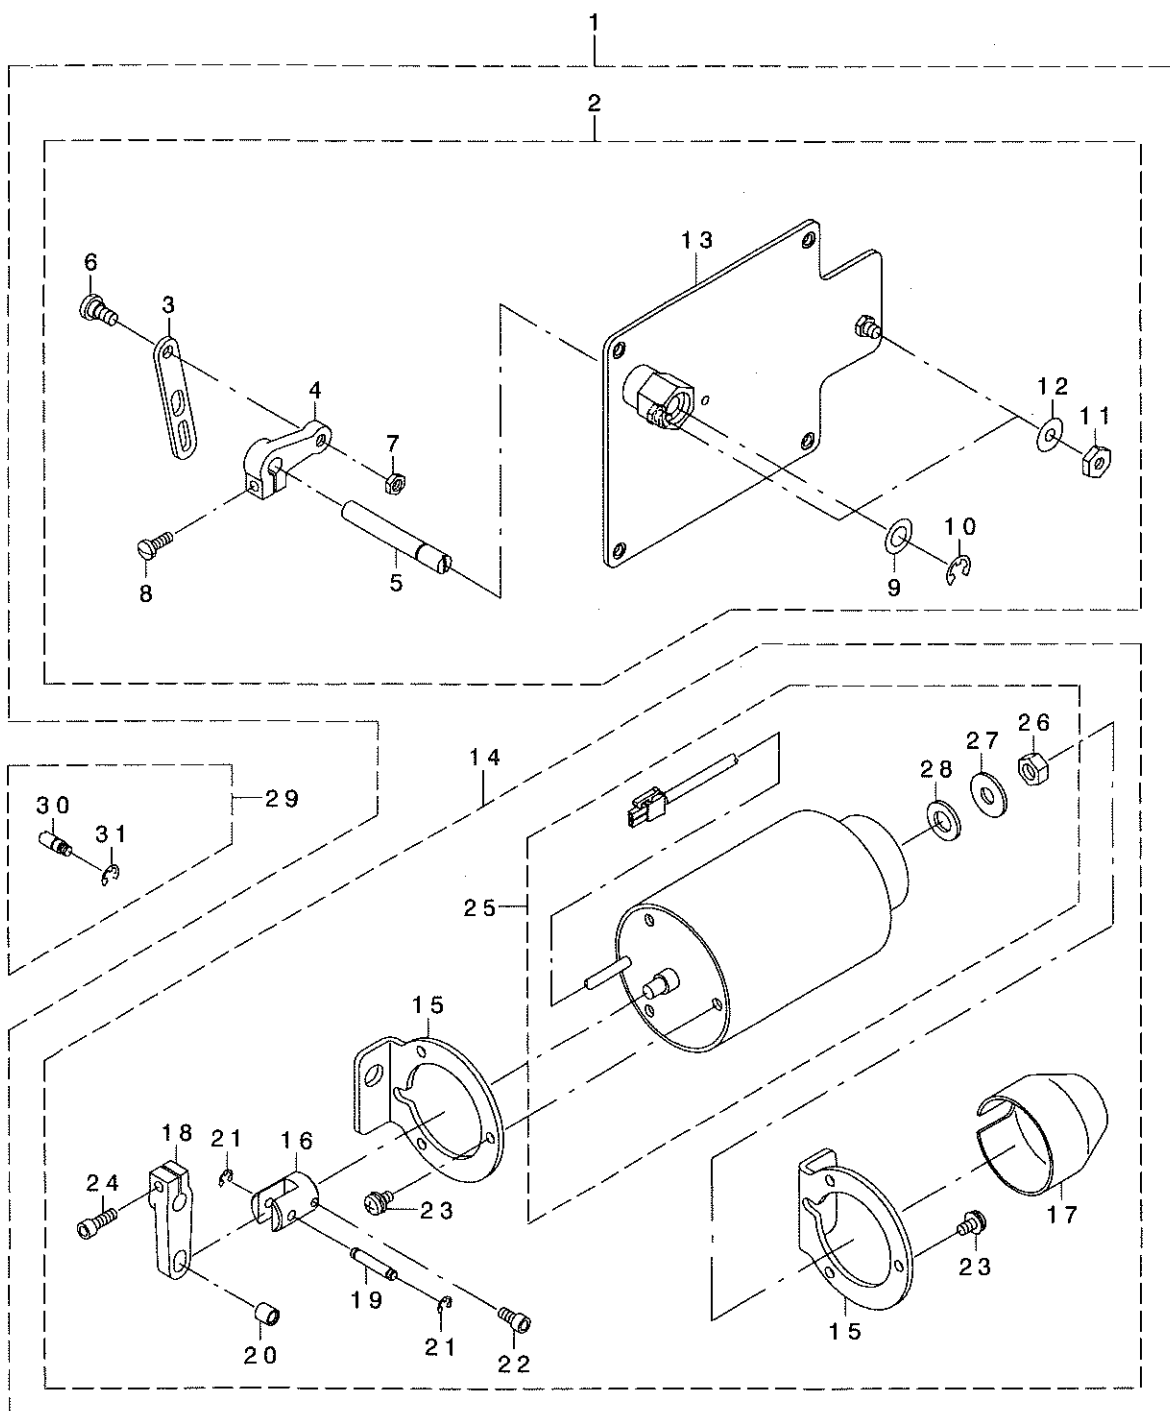

Auto-Lifter (on the Side Plate)

自動押え上げ装置（窓板付）

AK-121**PARTS LIST**

29342607

No.1295-00

REF. NO.	NOTE	PART NO.	DESCRIPTION	ヒョウメイ	Qty
1		GAK-A21010A0	AK DEVICE ASM.	AKソウチクミ	1
2		GAK-A21200B0	SIDE PLATE ASM.	マトイタクミ	(1)
3		GAK-A2126000	SOLENOID LINK	ソレノイドリンク	(1)
4		GAK-33027000	SOLENOID ARM	ソレノイドウデB	(1)
5		GAK-33028000	SOLENOID SHAFT	ソレノイドシャク	(1)
6		SD-0800352-SP	HINGE SCREW D= 8 H= 3.5	タソネジ D=8 H=3.5	(1)
7		NS-6150310-SP	NUT 15/64-28	ロツカクナツト 15/64-28	(1)
8		SS-7121410-SP	SCREW 3/16-28 L=14	マルヒラネジ 3/16-28 L=14	(1)
9		WP-1021016-SD	WASHER	ヒラサガネ 10.2X18X1	(1)
10		RE-0700000-KO	E-RING 7	Eカタメワ 7	(1)
11		NS-6150440-SP	NUT 15/64-28	ロツカクナツト 15/64-28	(2)
12		WP-0621036-SP	WASHER	ヒラサガネ	(2)
13		GAK-A21200A0	SIDE PLATE COMBINATION	マトイタクツゴウ	(1)
14		GAK-A21300B0	AK SOLENOID ASM.	AKソレノイドクミ	(1)
15		GAK-3303400A	SOLENOID BASE	ソレノイドタイ	(2)
16		GAK-33035000	SOLENOID COLLAR	ソレノイドカラ-	(1)
17		GAK-3303600A	SOLENOID COVER	ソレノイドカハ-	(1)
18		GAK-33011000	SOLENOID ARM, A	ソレノイドウデA	(1)
19		GAK-33012000	SOLENOID PIN	ソレノイドピン	(1)
20		GAK-33013000	SOLENOID PIN COLLAR	ソレノイドピンカラ-	(1)
21		RE-0400000-KP	E-RING 4	Eカタメワ 4	(2)
22		SM-6051002-TP	SCREW M5X0.8 L=10	ロツカクアナボルト M5X0.8 L=10	(1)
23		SL-4051281-SE	SCREW M5 L=12	サガネツキナハコネジ M5 L=12	(6)
24		SM-6051552-TP	SCREW M5 L=15	ロツカクアナボルト	(1)
25		GAK-A21300A0	AK SOLENOID COMBINATION	AKソレノイドケツゴウ	(1)
26		NM-6080600-SM	NUT M8	ロツカクナツト M8 1ツユ	(1)
27		WP-0851846-SC	WASHER 8.5X22.0X1.8	ヒラサガネ 8.5X22X1.8	(1)
28		GAK-33031000	SOLENOID RUBBER, A	ソレノイドゴムA	(1)
29		GAK-330400A0	SHAFT PIN ASM.	ヒサアゲヨコボウビソクミ	1
30		GAK-33040000	SHAFT PIN	ヒサアゲヨコボウビソ	(1)
31		RE-0500000-KO	E-RING	Eカタメワ 5	(1)