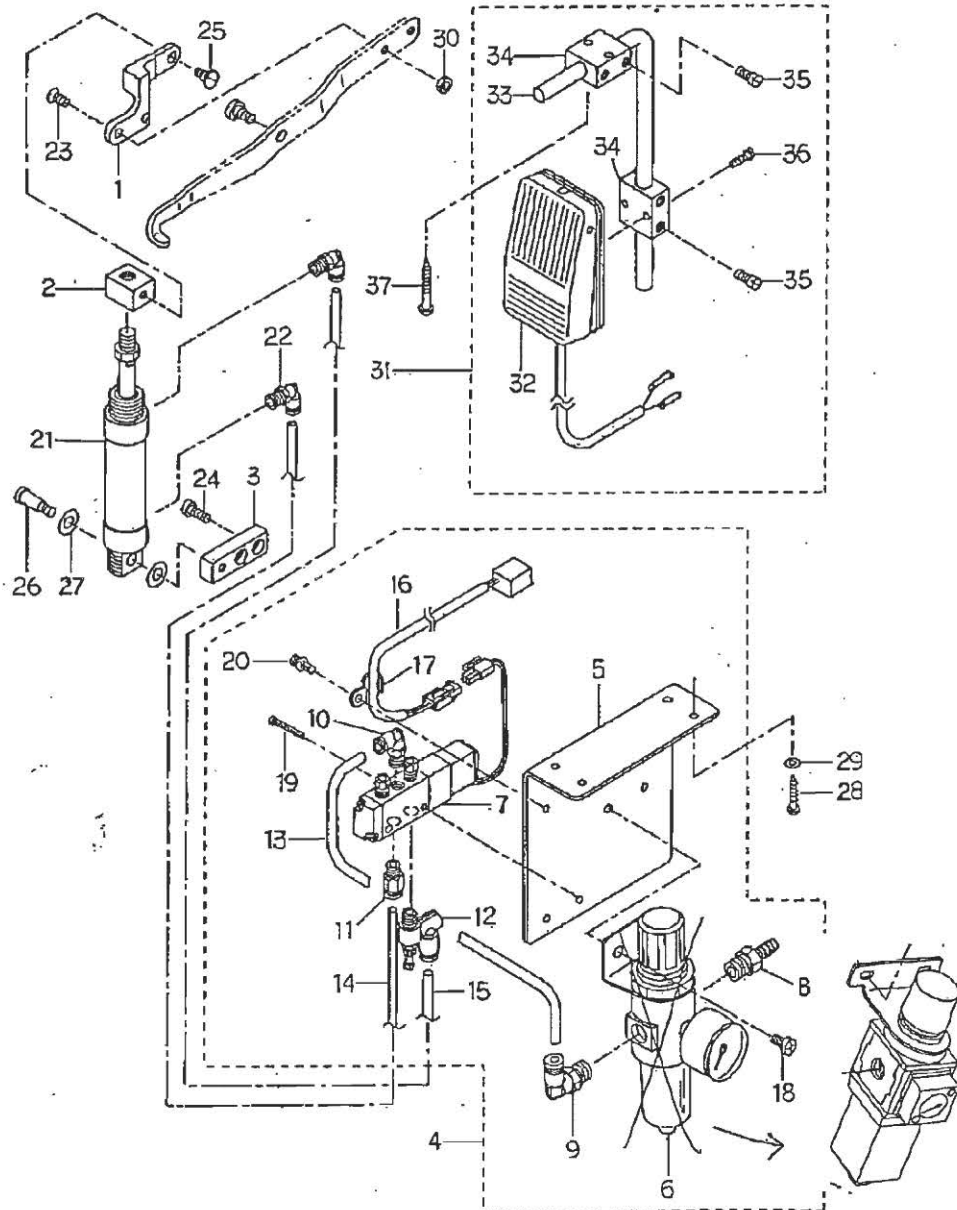

Pneumatic Auto Lifter
 エアー式自動押え上げ装置
 AK-128B, AK-128C

JUKI

40025694
 No.00

PARTS LIST

REF. NO	NOTE	PART NO.	DESCRIPTION	品名	Qty
1		GAK-70001000	AUTOMATIC LIFTING ARM	自動押上げアーム	1
2		GAK-29003000	CYLINDER BLOCK	シリンダブロック	1
3		GAK-70002000	CYLINDER BASE	シリンダベース	1
4		400-24970	AIR APPARATUS (A) ASM.	エアアパ(Ａ)組み	1
5		GAK-29001000	SOLENOID VALVE MOUNTING PLATE	ソレノイドバルブ取付板	(1)
6	6Pfo527740	GAK-29007000	FILTER REGULATOR	フィルタレギュレータ	(1)
7		GAK-A14030A0	SOLENOID VALVE ASM.	ソレノイドバルブ組み	(1)
8		GAK-29011000	NIPPLE	エアツギ	(1)
9		GAK-29009000	ELBOW	パイプツギ(エルボ)	(1)
10		GAK-29010000	ELBOW	パイプツギ(エルボ)	(1)
11		GAK-29015000	JOINT	パイプツギ(ストレート)	(1)
12		GAK-29016000	SPEED CONTROLLER	スピードコント	(1)
13		HT-0600401-EB	AIR HOSE	エアホース	(0.18)
14		HT-0600401-EB	AIR HOSE	エアホース	(1.45)
15		HT-0600401-EB	AIR HOSE	エアホース	(1.45)
16		400-25359	AK CORD ASM.	AKコード組み	(1)
17		B3538-112-000	CORD HOLDER	コードホルダ	(1)
18		SM-4061001-SB	SCREW M6 L=10	六角ボルト M6 L=10	(2)
19		SM-4032501-SB	SCREW M3X0.5 L=25	六角ボルト M3X0.5 L=25	(2)
20		SL-4030691-SC	SCREW M4 L=6	六角ボルト M4 L=6	(1)
21		GAK-29013000	CYLINDER	エアシリンダ	1
22		GAK-29010000	ELBOW	パイプツギ(エルボ)	2
23		SS-1151310-TP	SCREW	ナット	2
24		SS-6151440-SP	SCREW 15/64-28 L=14	ビス 15/64-28 L=14	2
25		SD-0790433-TP	HINGE SCREW D=7.94 H=4.3	ナット D=7.94 H=4.3	1
26		GAK-70003000	HINGE SCREW	シリンダナット	1
27		WP-0850002-SP	WASHER 8.5X18X1.6	ワッシャ 8.5X18X1.6	2
28		SK-3482500-SC	WOOD SCREW D=4.8 L=25	木ネジ D=4.8 L=25	4
29		WP-0501016-SC	WASHER 5X10.5X1	ワッシャ 5X10.5X1	4
30		NS-6150310-SP	NUT 15/64-28	ナット 15/64-28	2
31	#01	400-25036	KEE SWITCH ASM.	キープスイッチ組み	1
32		400-25035	KEE SWITCH ASM.	キープスイッチ組み	(1)
33		MAT-80231T00	SWITCH INDICATION ARM	スイッチシグナルアーム	(1)
34		MAT-80230T00	SWITCH INDICATION BASE	スイッチシグナルベース	(2)
35		SS-6151220-SP	SCREW 15/64-28 L=11.5	ビス 15/64-28 L=11.5	(4)
36		SS-7111410-SP	SCREW 11/64-40 L=14	ビス 11/64-40 L=14	(2)
37	#01	SK-3514000-SC	WOOD SCREW D=5.1 L=40	木ネジ D=5.1 L=40	2