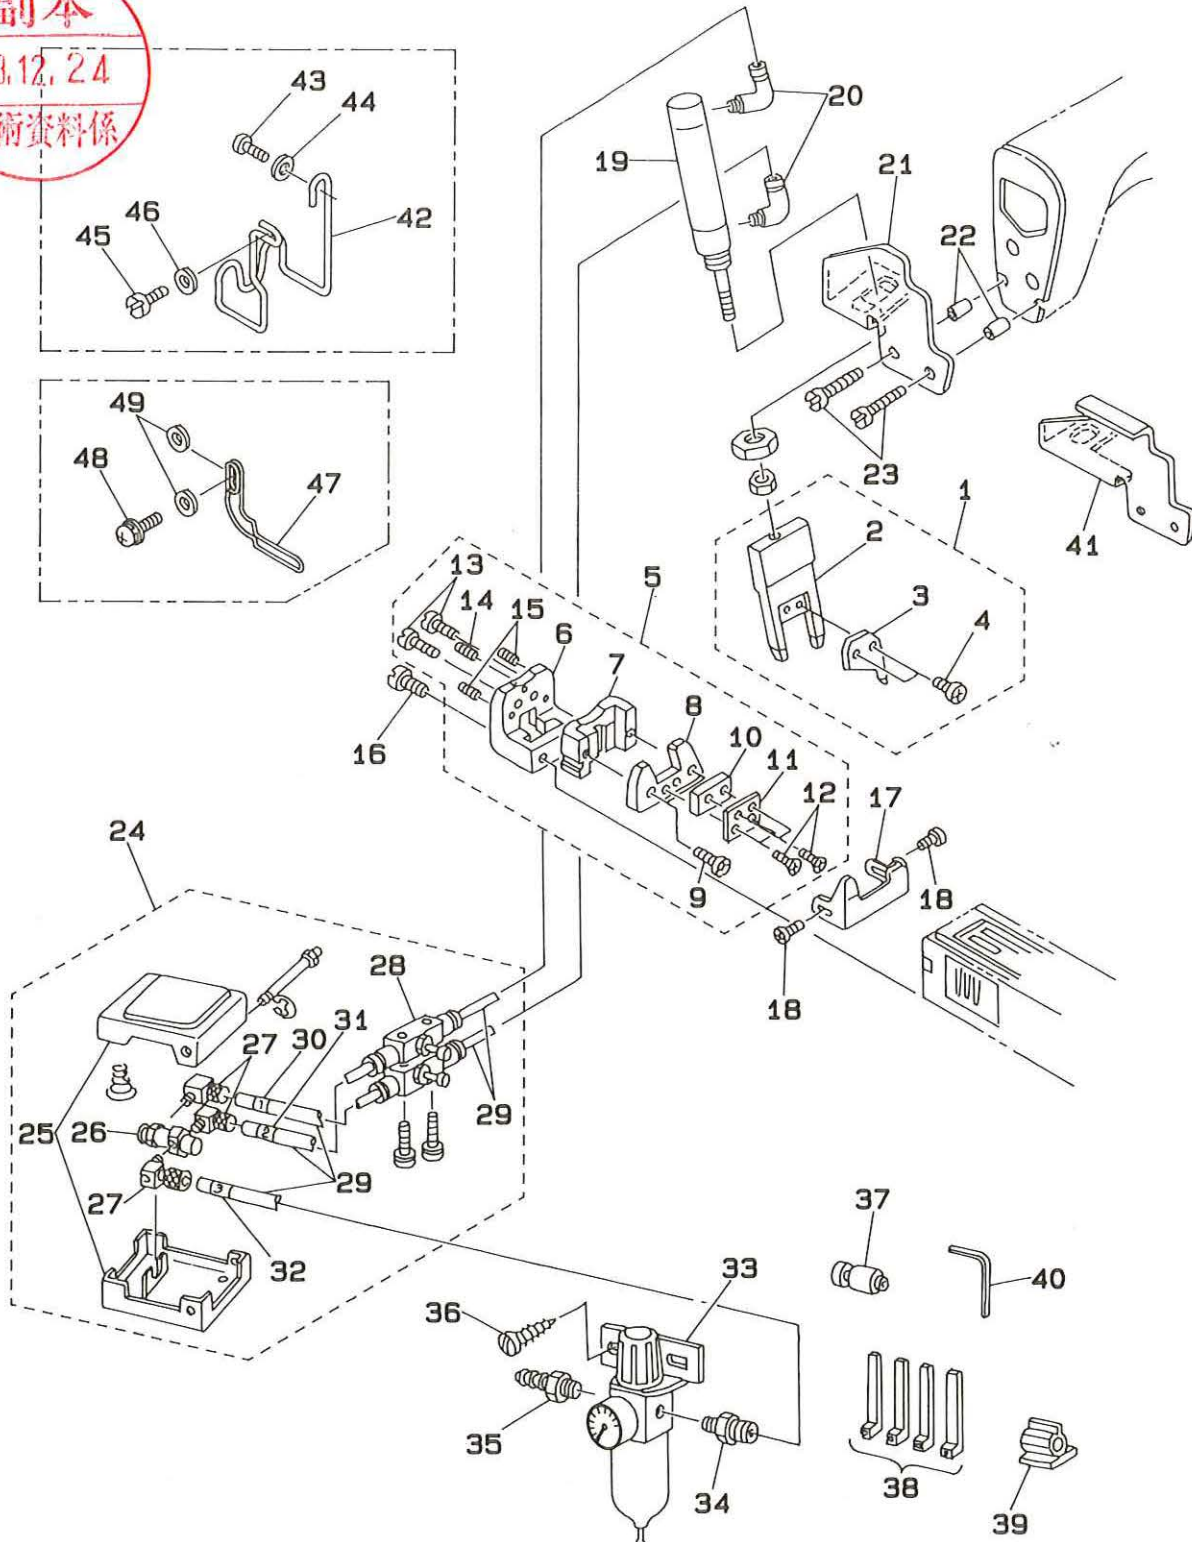

Chain-off thread cutter for MS
空環カッター (MS 用)

AT27

PARTS LIST

29153806
No.0998-00

副本
1993.12.24
技術資料係

REF.NO	NOTE	PART NO.	DESCRIPTION	ヒンメイ	Qty
1		GAT-270010A0	UPPER KNIFE ASM.	ウラメス(クミ)	1
2		GAT-27001000	UPPER KNIFE BASE	ウラメスベース	(1)
3		GAT-27002000	UPPER KNIFE	ウラメス	(1)
4		SM-4040601-SC	SCREW M4X0.7 L=6	ナハコネジ M4X0.7 L=6	(2)
5		GAT-270030A0	KNIFE GUIDE MOUNTING BASE ASM.	メスカイトトリツケタイ(クミ)	1
6		GAT-27003000	KNIFE GUIDE MOUNTING BASE	メスカイトトリツケタイ	(1)
7		GAT-27004000	KNIFE GUIDE	メスカイト	(1)
8		GAT-27005000	KNIFE GUIDE PLATE	メスカイトプレート	(1)
9		SM-5030801-SC	SCREW M3X0.5 L=8	ハイントコネジ M3X0.5 L=8	(2)
10		GAT-27006000	FIXED BLADE	コチイメス	(1)
11		GAT-27007000	SPRING PLATE	コチイメスハネイタ	(1)
12		SM-5030355-SE	SCREW	ハイントネジ	(4)
13		SM-4040755-SP	SCREW	ナハネジ	(2)
14		SM-8040302-TP	SETSCREW	トメネジ	(1)
15		SM-8040412-TP	SET SCREW M3X3	トメネジ	(2)
16		SS-6123010-SP	SCREW 3/16-28 L=30.0	ヒラネジ 3/16-28 L=30	2
17		GAT-27008000	PLATE	ヌクスプレート	1
18		SM-0030301-SN	SCREW	トラスネジ	2
19		PA-1604508-A0	CYLINDER	ロッドマワリトメカタ シリンダ	1
20		PJ-3040405-04	ELBOW UNION	エルボユニオン	2
21		GAT-27009000	CYLINDER INSTALLING PLATE	シリンダトリツケイタ	1
22		GAT-27010000	COLLAR	トリツケイタカラ	2
23		SS-6123010-SP	SCREW 3/16-28 L=30.0	ヒラネジ 3/16-28 L=30	2
24		GAT-270110A0	PEDAL ASM.	アシブミハタルクミ	1
25		PX-0200020-00	ACTUATOR	アクチエーター	(1)
26		PV-0105020-00	AIR VALVE	エアバルブ	(1)
27		PJ-3040405-04	ELBOW UNION	エルボユニオン	(3)
28		PC-0124010-00	SPEED CONTROLLER	スピードコントローラ	(2)
29		BT-0400251-EB	URETHANE HOSE, BLACK	ウレタンホース クロ	(6.25)
30		180-35006	CABLE MARK NO.1	ワイヤマーク(1)	(1)
31		180-35105	WIRE MARK (2)	ワイヤマーク(2)	(1)
32		180-35204	WIRE MARK (3)	ワイヤマーク(3)	(1)
33		D2560-21M-MA0	FILTER REGULATOR ASM.	フィルタレキエレタクミ	1
34		PJ-3010452-01	UNION	シールツキ ハーフユニオン マル4X1/4	1
35		F1021-003-000	HOSE JOINT	ホース ジョイント	1
36		ST-4052011-SR	SCREW M5 L=20	タツヒンネジ D=5-12 L=20	2
37		PJ-3030600-03	UNION	イキユニオン	1
38		EA-9500B01-00	CABLE BAND	ソクセンバンド	4
39		HX-0023500-0A	CLAMP	クランプ	4
40		J1066-000-00B	HEXAGONAL WRENCH KEY (2MM)	ロツカクホウスハナ 2MM	1
41	#01	GAT-27012000	CYLINDER INATALLING PLATE(V046)	シリンダトリツケイタ(V046ヨウ)	1
42	#02	GAT-27013000	FINGER GUARD	エビカート	1
43	#02	SM-5061201-SE	SCREW M6X1 L=12	トラスコネジ M6 L=12	2
44	#02	WP-0621016-SD	WASHER 6.2X13X1	ヒラサカネ 6.2X13X1	2
45	#02	SM-6031010-SC	SCREW M3X0.5 L=10	ヒラコネジ M3X0.5 L=10	1
46	#02	WP-0330501-SB	WASHER M3	ヒラサカネ ミカキマル M3	1
47	#02	GAT-27014000	FINGER GUARD (V0)	V0エビカート	1
48	#02	SL-4041291-SC	SCREW M4 L=12	ナハコネジ セムス M4 L=12	1
49	#02	WP-0501016-SC	WASHER 5X10.5X1	ヒラサカネ 5X10.5X1	2