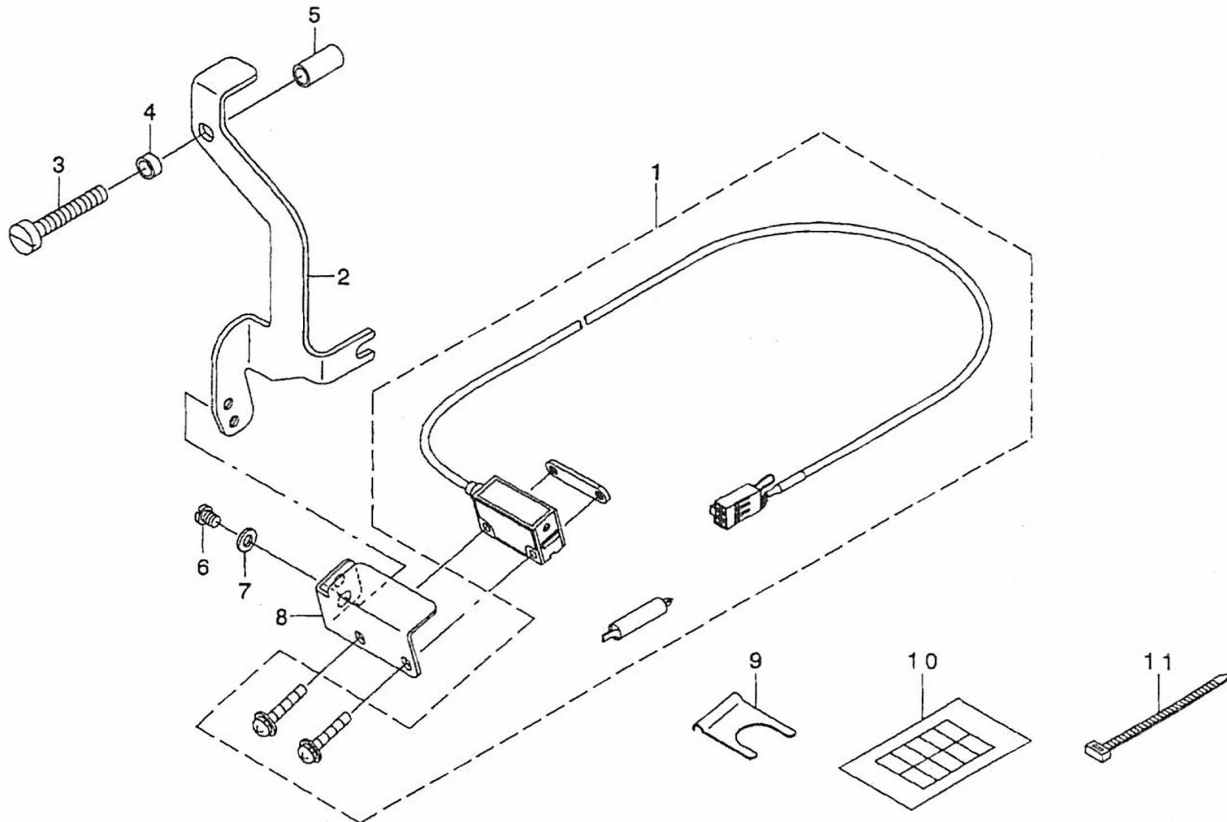

ED-4 PARTS LIST

29330602
No.1269-00

REF. NO	NOTE	PART NO.	DESCRIPTION	ヒンメイ	Qty
1		GED-020100A0	SENSOR	ヌノハシ センサクミ	1
2		GED-04012000	SENSOR SUPPORT PLATE B	センサトリツケタ イB	1
3		SS-6123010-SP	SCREW 3/16-28 L=30.0	ヒラネジ 3/16-28 L=30	1
4		B1650-210-000	DRIVING LINK ROLLER.	クトウリンクコロ	1
5		E2018-715-000	PULLEY SLEEVE	プーリースリーブ	1
6		SS-7090530-SP	SCREW 9/64-40 L= 4.5	マルヒラネジ 9/64-40 L=4.5	1
7		WP-0371026-SD	WASHER 3.7X7X1	ヒラサカネ 3.7X7X1	1
8		GED-01011000	SENSOR SUPPORT BOARD A	センサトリツケタ イA	1
9		GED-01013000	CORD STOPPER	コードトメカナク	1
10		GED-01014000	REFLECTOR SHEET	ハンジャシート	1
11		EA-9500B01-00	CABLE BAND	ソクセンバンド	1