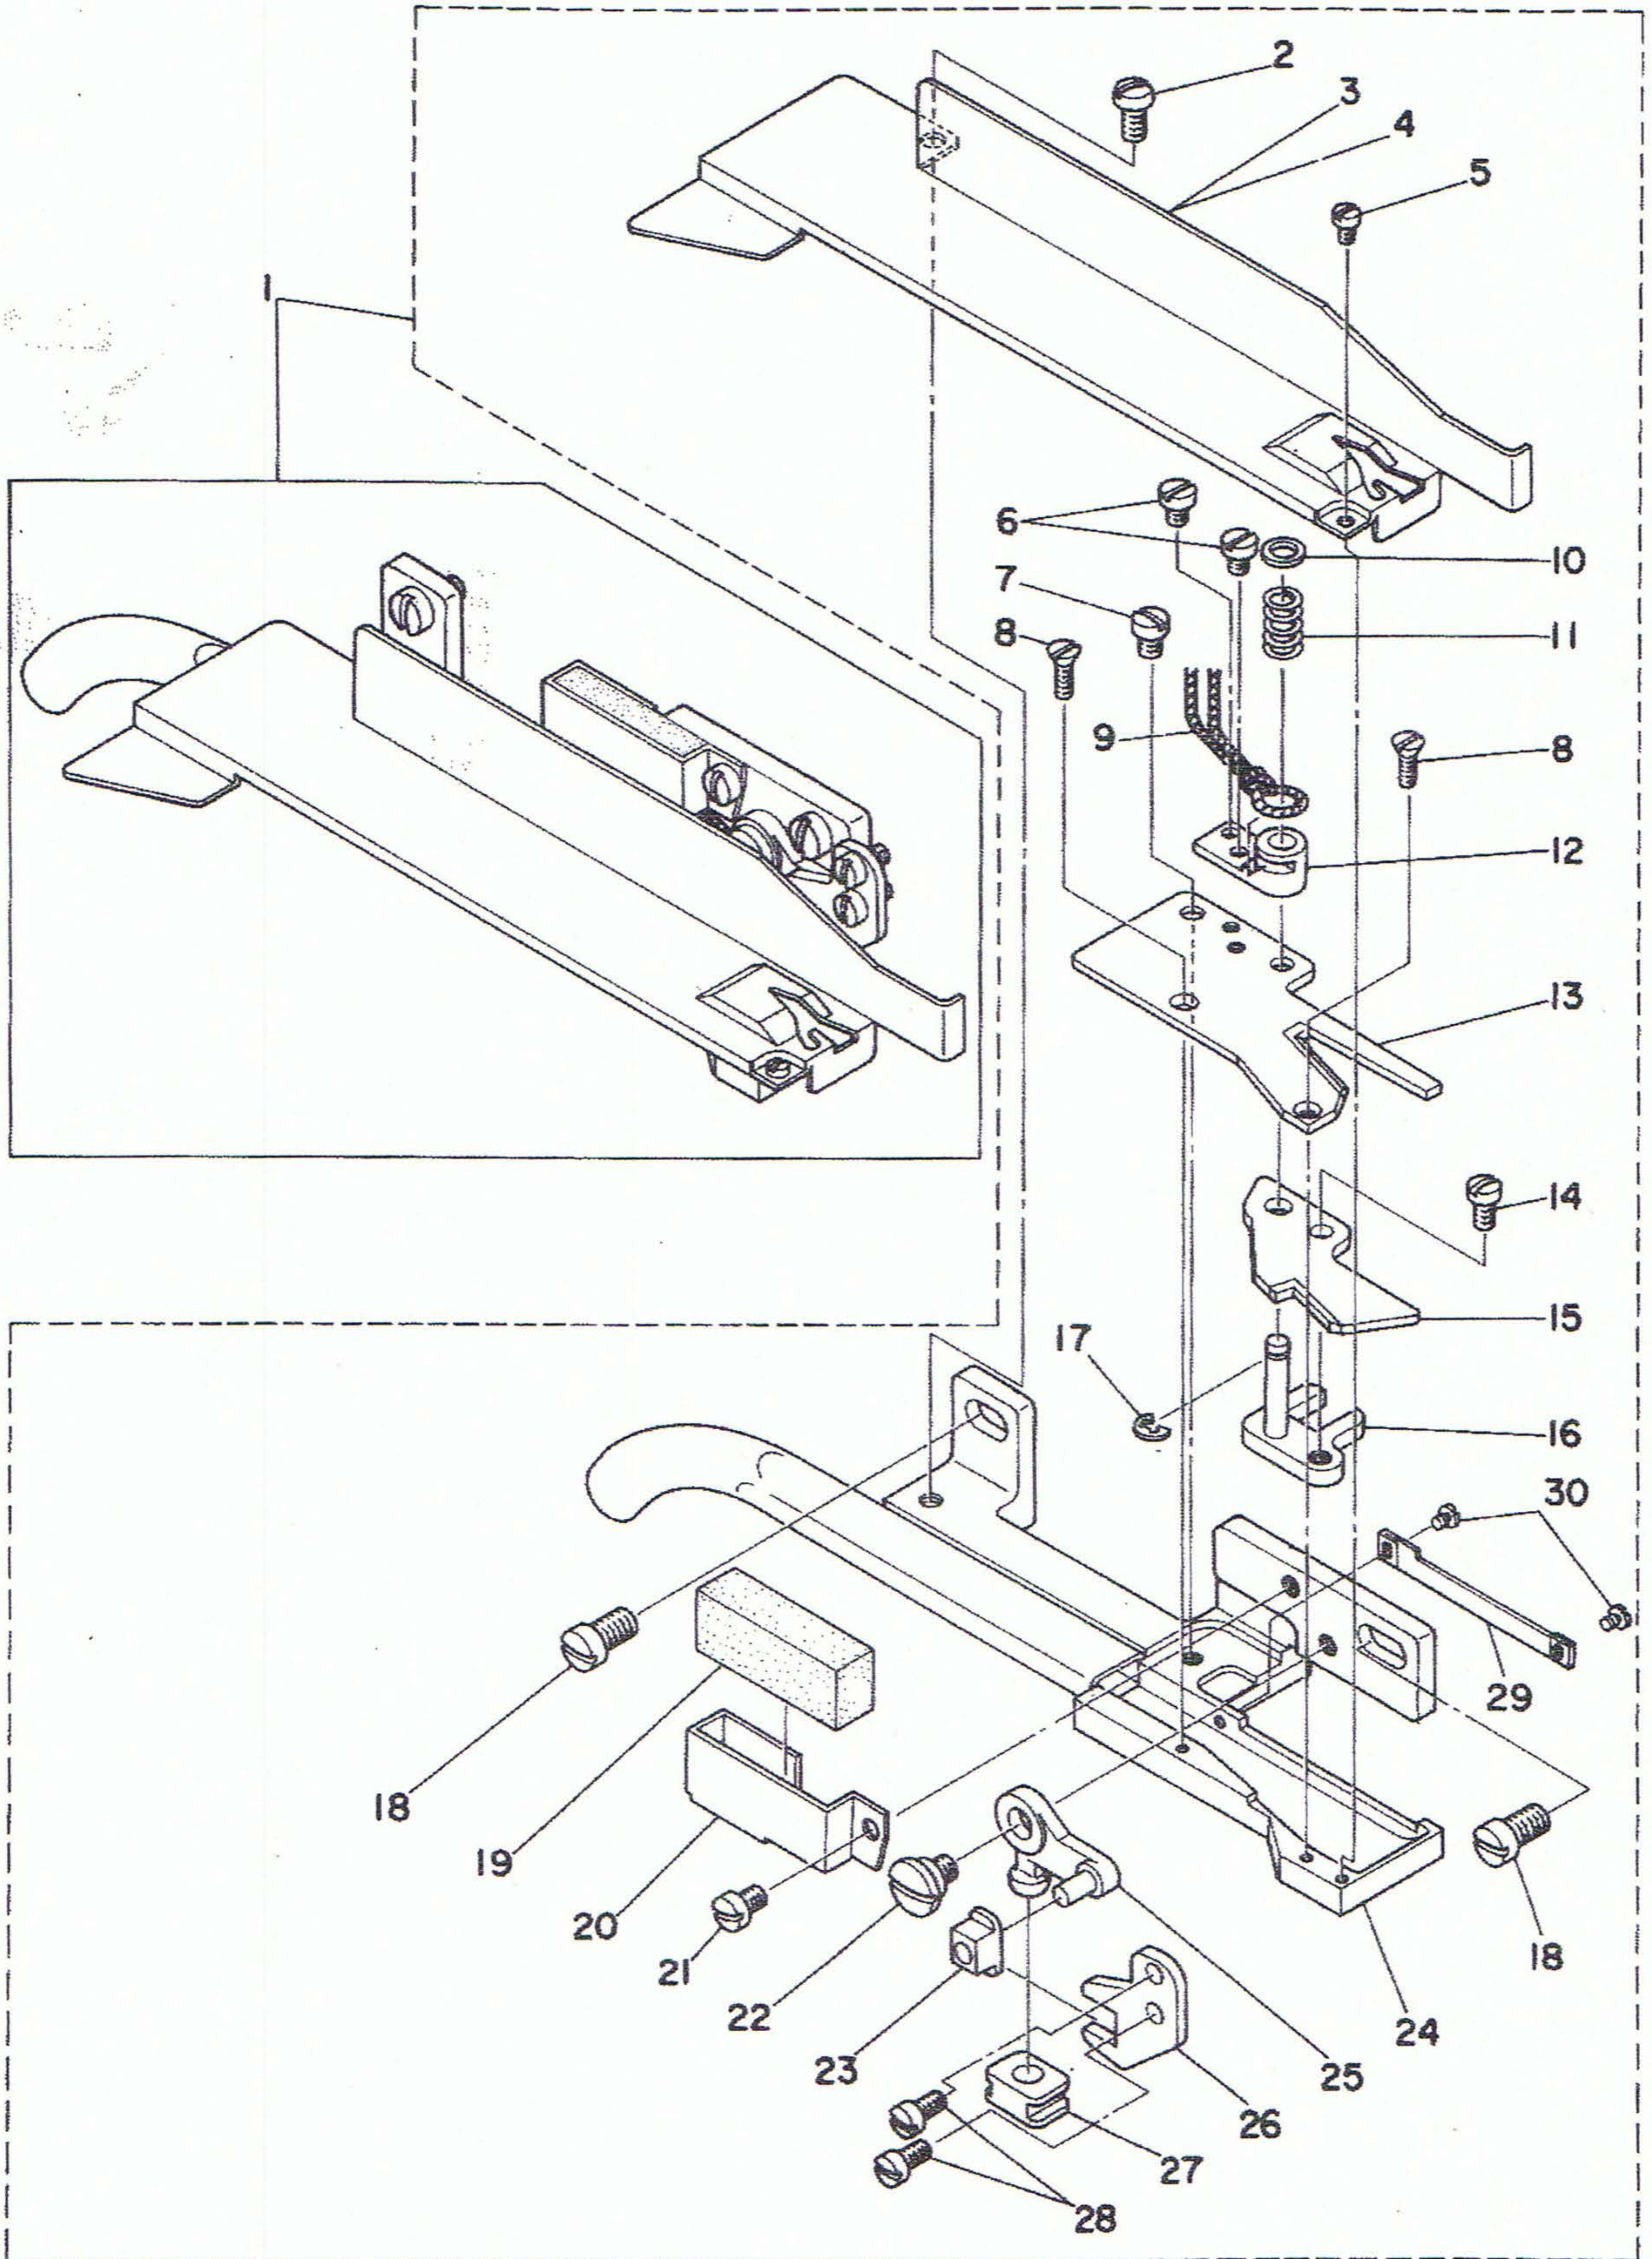

T022 PARTS LIST

JUKI
BET02220PJA
No.189-02

Ref. No.	Note	Part No. 品 番	Description	E. C. 変更年月	品 名	Qty. 数量
1		MAT-022000A0	FLAT CUTTER ASM.		フラットカッター クミ	1
2		SS-4090610-SP	SCREW 9/64-40 L=6		ナベネジ 9/64-40 L=6	(1)
3		MAT-02214000	KNIFE MOUNTING BASE COVER		メスタイカハ (ヒヨウシヨウ)	(1)
4	001	MAT-02215000	KNIFE MOUNTING BASE COVER		メスタイカハ (フトイトヨウ)	(1)
5		SS-7060310-SP	SCREW 3/32-56 L=3		マルヒラネジ 3/32-56 L=3	(1)
6		SS-6080410-SP	SCREW 1/8-44 L=4		ヒラネジ 1/8-44 L=4	(2)
7		SS-7090410-SP	SCREW 9/64-40 L=3.5		マルヒラネジ 9/64-40 L=3.5	(1)
8		SS-1060610-SP	SCREW 3/32-56 L=5.5		ワラネジ 3/32-56 L=5.5	(2)
9		CQ-2020000-00	OIL WICK		コシシ	(0.2)
10		WP-0450000-SD	WASHER 4.5X8X0.5		ヒラガカネ 4.5X8X0.5	(1)
11		MAT-02210000	SPRING		トーマススプリング	(1)
12		MAT-02207000	MOVABLE BLADE BEARING		トーマスシクワ	(1)
13		MAT-02204000	FIXED BLADE		コチイメス	(1)
14		SS-7080510-TP	SCREW 1/8-44 L=4.5		マルヒラネジ 1/8-44 L=4.5	(1)
15		MAT-02203000	MOVABLE BLADE		トーマス	(1)
16		MAT-022080A0	KNIFE DRIVING BASE ASM.		メスタイカハ クミ	(1)
17		RE-0300000-K0	SNAP RING 3		Eカクコメ 3	(1)
18		SS-7120710-SP	SCREW 3/16-28 L=7		マルヒラネジ 3/16-28 L=7	(2)
19		MAT-02213000	FELT		キウコフフェルト	(1)
20		MAT-02212000	FELT PRESSER		フェルトオサ	(1)
21		SS-7090410-SP	SCREW 9/64-40 L=3.5		マルヒラネジ 9/64-40 L=3.5	(1)
22		SD-0550271-TP	HINGE SCREW D=5.50 H=2.7		クシネジ D=5.5 H=2.7	(1)
23	002	MAT-02105000	SLIDE BLOCK		メスタイカハ カクコメ	(2)
24		MAT-022010A0	KNIFE MOUNTING BASE ASM.		メスタイカハ	(1)
25		MAT-02206000	DRIVING LEVER		クシレバ	(1)
26		MAT-02205000	FORKED LEVER		ワラワレバ	(1)
27		MAT-02211000	DRIVING LEVER SLIDE BLOCK		クシレバ カクコメ	(1)
28		SS-7080520-SP	SCREW 1/8-44 L=4.0		マルヒラネジ 1/8-44 L=4.0	(2)

Note (注記) 001 For thick thread (accessory part).
002 One of the two is accessory part.

太糸用 (付属品)
1個は付属品です。