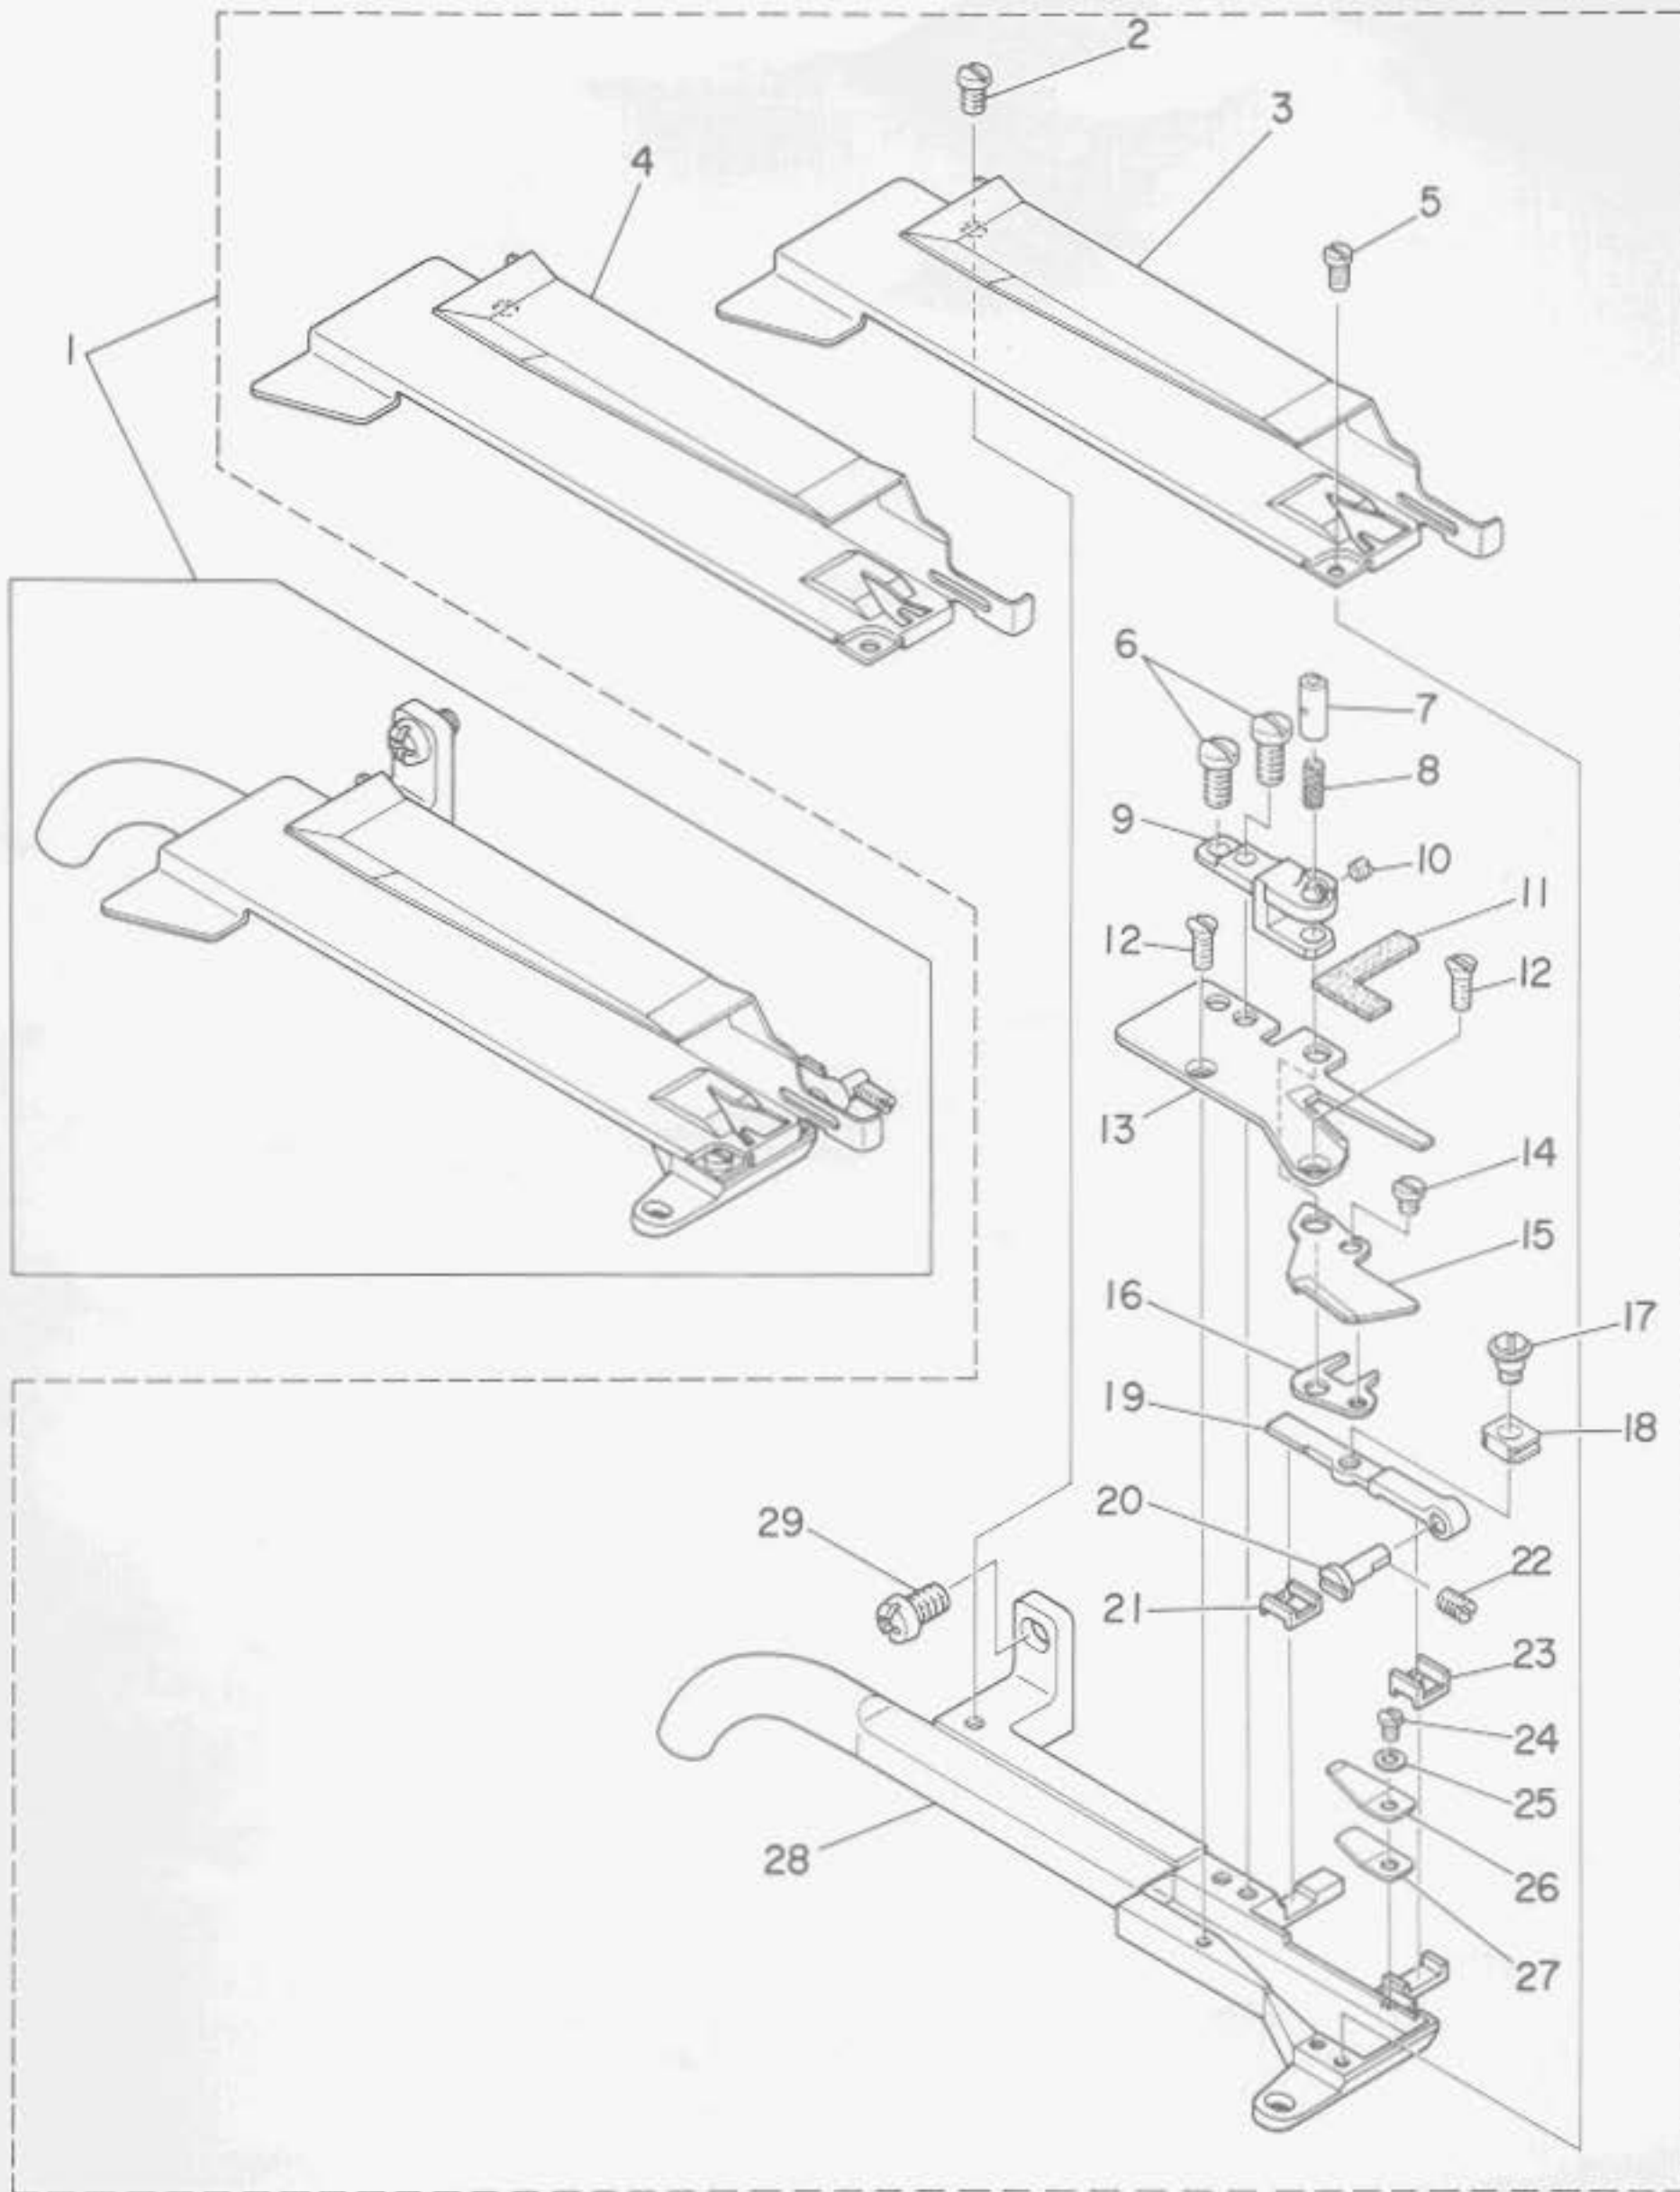

T024 PARTS LIST

No.0227-00

1984•2

BET02420PJA

Ref. No.	Note 注記	Part No. 品番	Description	E. C. 変更年月	品名	Amt. Req. 数量
1		MAT-024000A0	T024 FLAT CUTTER ASM.		T024 フラット クミ	1
2		SS-4090610-SP	SCREW 9/64-40 L=6		ナット 9/64-40 L=6	(1)
3	#01	MAT-02417000	KNIFE BASE COVER(WIDE)		メス刀イカハ (ワ)	(1)
4	#02	MAT-02416000	KNIFE BASE COVER(NARROW)		メス刀イカハ (ホ)	(1)
5		SS-7060310-SP	SCREW 3/32-56 L=3		ワシワシ 3/32-56 L=3	(1)
6		SS-7090920-SP	SCREW 9/64-40 L= 8.5		ワシワシ 9/64-40 L=8.5	(2)
7		MAT-02411000	MOVABLE BLADE STUD		トウメスシク	(1)
8		CQ-2520000-00	OIL WICK		オイル	(0.1)
9		MAT-02407000	BEARING		ベアリング	(1)
10		SS-8080310-TP	SCREW 1/8-44 L=2.8		トメスシ 1/8-44 L=2.8	(1)
11		MAT-02415000	FELT		フェルト	(1)
12		SS-1060610-SP	SCREW 3/32-56 L=5.5		ワシワシ 3/32-56 L=5.5	(2)
13		MAT-02403000	FIXED BLADE		コチイメス	(1)
14		SS-6080340-SP	SCREW 1/8-44 L=3.0		トメスシ 1/8-44 L=3.0	(1)
15		MAT-02402000	MOVABLE BLADE		トウメス	(1)
16		MAT-02408000	KNIFE DRIVING BASE		メス刀ドライブ	(1)
17		MAT-02406000	HINGE SCREW		クワツリク タンク	(1)
18		MAT-02412000	SLIDE BLOCK		メス刀ウツコ	(1)
19		MAT-02404000	DRIVING LINK		クワツリク	(1)
20		MAT-02405000	PIN		クワツリク ピン	(1)
21		MAT-02410000	DRIVING LINK GUIDE (B)		クワツリク ガイド B	(1)
22		SS-8080610-SP	SCREW 1/8-44 L=5.5		トメスシ 1/8-44 L=5.5	(1)
23		MAT-02409000	DRIVING LINK GUIDE (A)		クワツリク ガイド A	(1)
24		SS-4060310-SP	SCREW 3/32-56 L=2.5		ナット 3/32-56 L=2.5	(1)
25		WP-0250516-SD	WASHER 2.5X6X0.5		ワシワシ 2.5X6X0.5	(1)
26		MAT-02413000	SPRING (A)		トウメス スプリング A	(1)
27		MAT-02414000	SPRING (B)		トウメス スプリング B	(1)
28		MAT-024010A0	KNIFE BASE COVER ASM.		メス刀イカハ	(1)
29		SS-4120915-SP	SCREW 3/16-28 L=9		ナット 3/16-28 L=9	(1)

Note (注記) #01 Standard part (wide) 標準部品(太)
#02 Accessory part (narrow) 付属品(細)