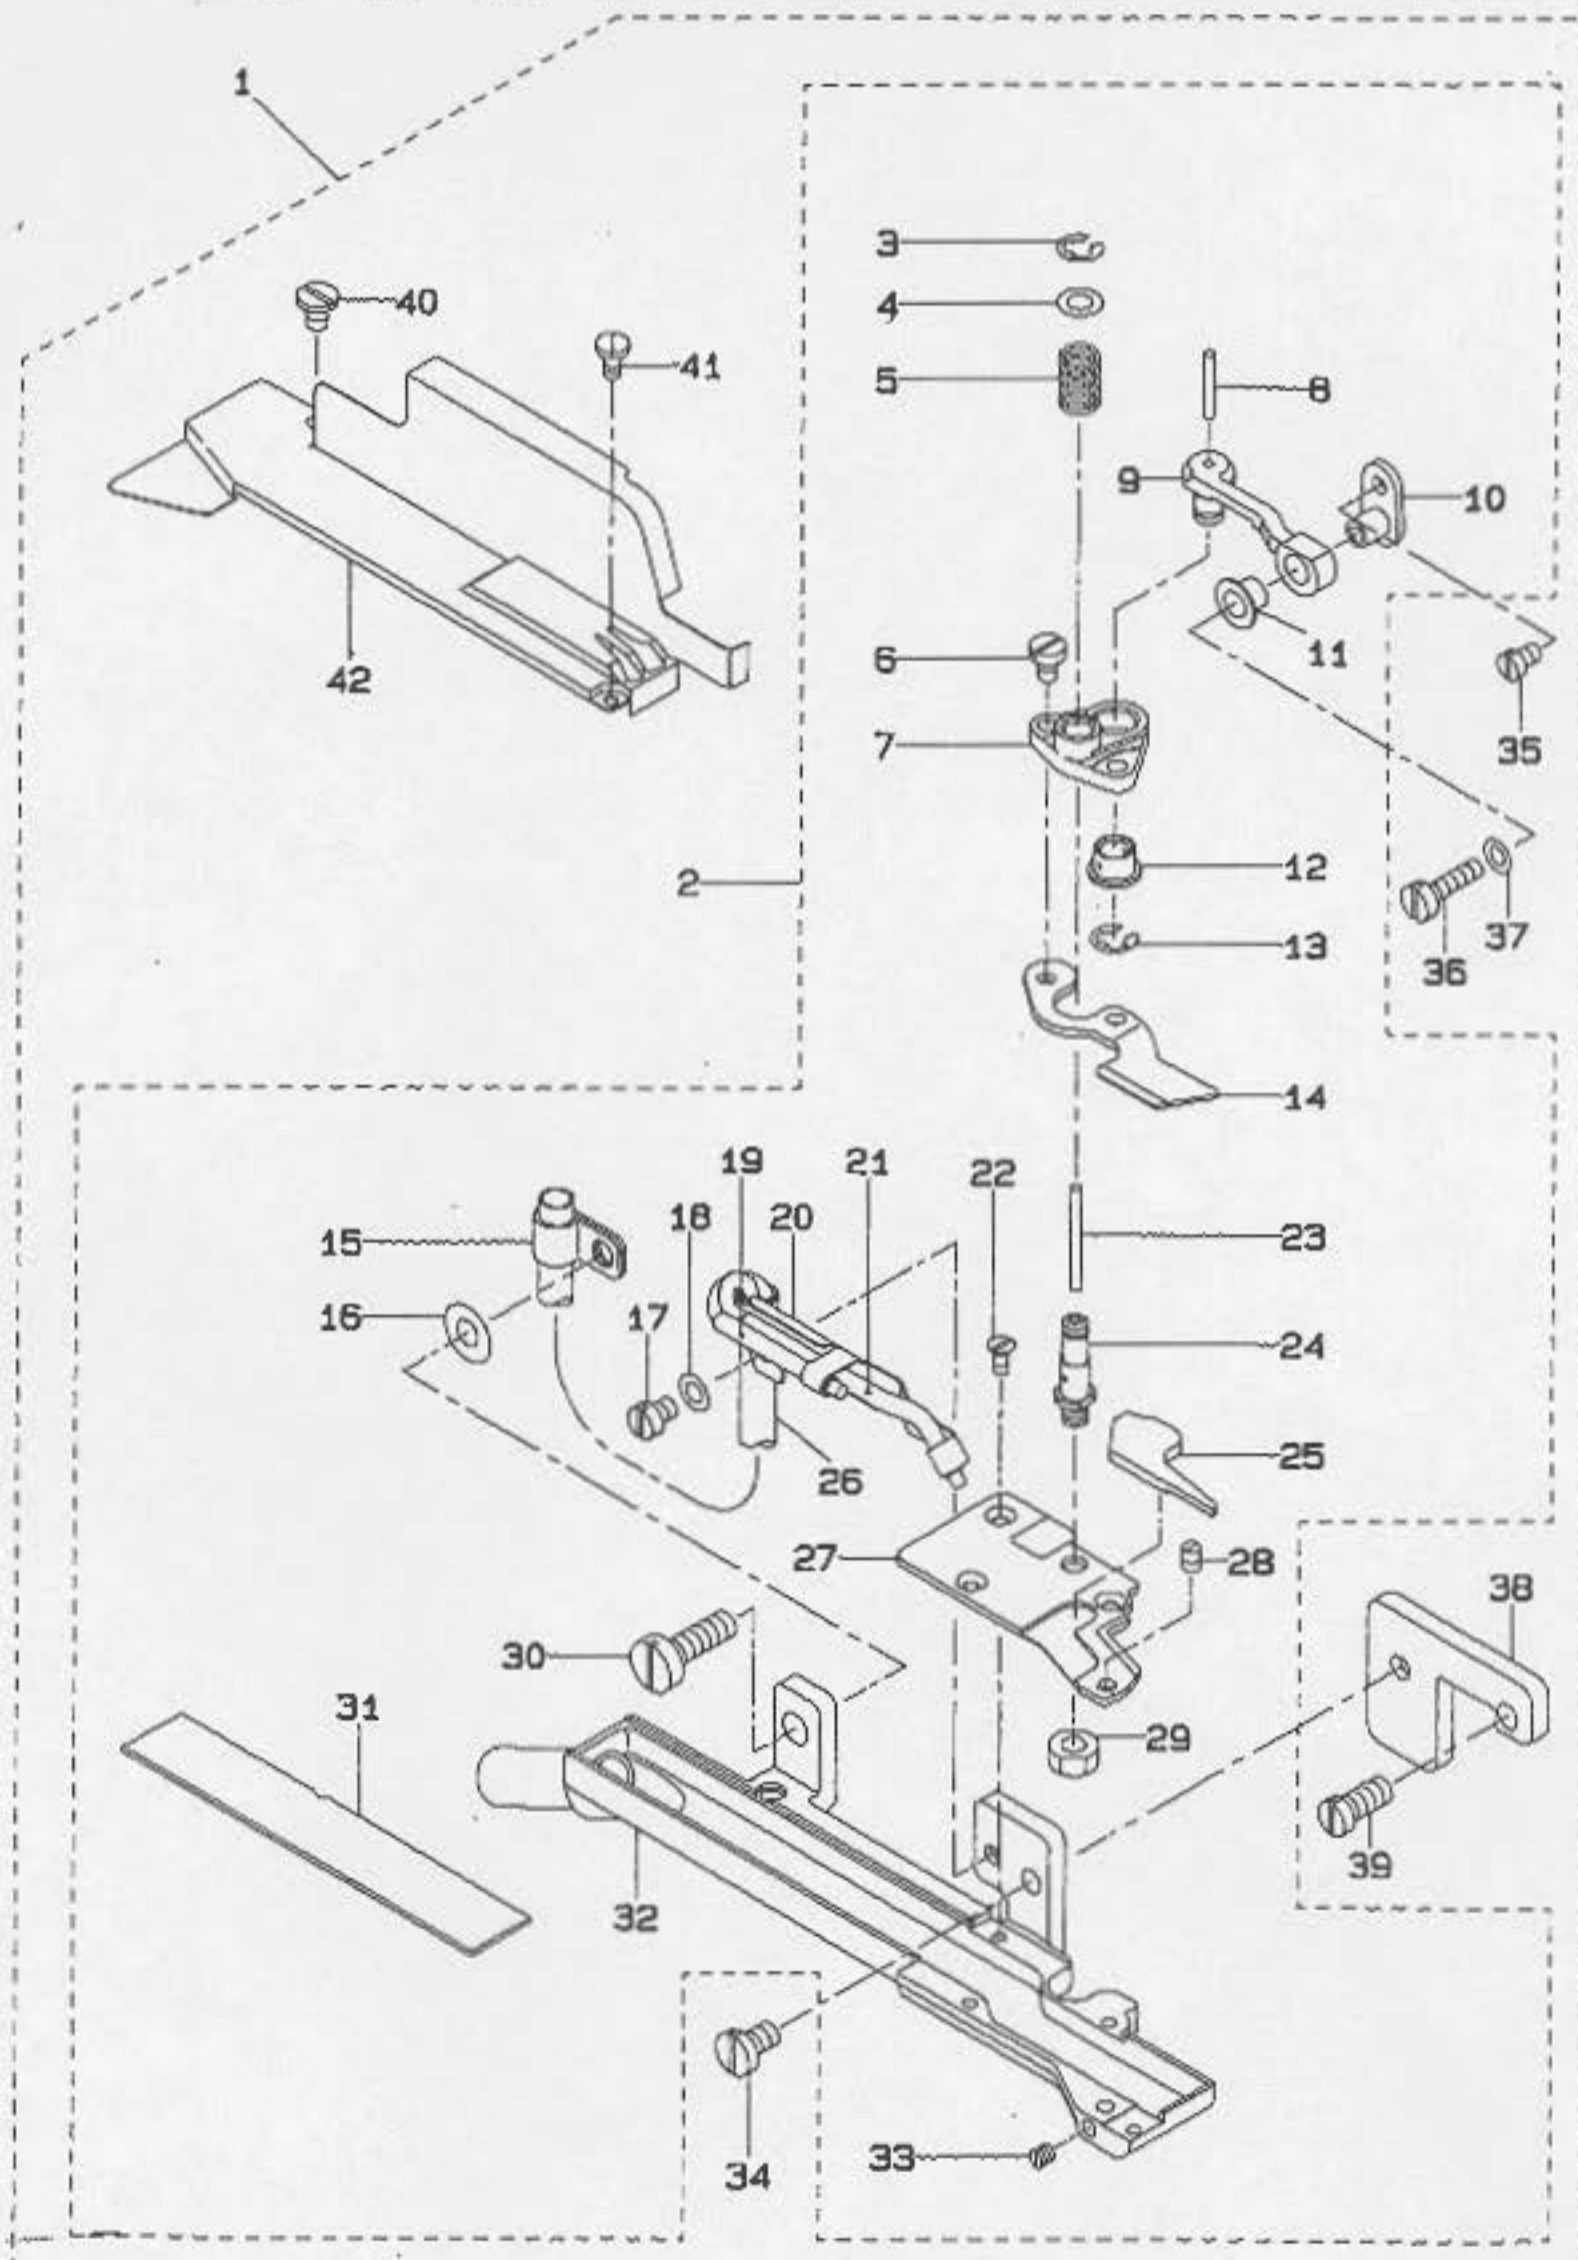

## PARTS LIST

29116506  
No.0860-00

REF. NO	NOTE	PART NO.	DESCRIPTION	ヒンメイ	AMT.
1		MAT-041000A0	PNEUMATIC FLAT CUTTER ASM.	イア-シキフラットカッター クミ	1
2		MAT-035030B0	KNIFE PLATE ASM.	メスタイ ソウ クミ	(1)
3		RE-0300000-K0	E-SHAPED SNAP RING (3MM)	Eカトメワ 3	(1)
4		WP-0450000-SD	WASHER 4.5X8X0.5	ヒラサカネ 4.5X8X0.5	(1)
5		MAT-03509000	SPRING	トウメスオサエハネ	(1)
6		SS-7080510-TP	SCREW 1/8-44 L=4.5	マルヒラネジ 1/8-44 L=4.5	(2)
7		MAT-03508000	MOVING KNIFE BRACKET	トウメストリツケタイ	(1)
8		CQ-2020000-00	OIL WICK	ユシソ	(0.1)
9		MAT-03511000	KNIFE DRIVING RINK	トウメスリンケ	(1)
10		MAT-03512000	KNIFE DRIVING RINK BRACKET	トウメスリンケクトウタイ	(1)
11		MAT-03510000	KNIFE DRIVING RINK PIECE	メスクトウコマ	(1)
12		MAT-03510000	KNIFE DRIVING RINK PIECE	メスクトウコマ	(1)
13		RE-0400000-K0	E-SHAPED SNAP RING (4MM)	Eカトメワ 4	(1)
14		MAT-03506000	MOVING KNIFE	トウメス	(1)
15		MAT-03516000	OIL TUBE HOLDER	キュウユホイブトメ	(1)
16		WP-0502616-SD	WASHER	ヒラサカネ	(1)
17		SS-7080520-TP	SCREW 9/64-40 L= 4.5	マルヒラネジ 9/64-40 L=4.5	(1)
18		WP-0371016-SD	WASHER 3.7X8X1	ヒラサカネ 3.7X8X1	(1)
19		MAT-035140A0	OIL TUBE ASM.	メスキユウ チユウ クミ	(1)
20		MAT-03513000	OIL TUBE HOLDER	キュウユチューブオサエ	(1)
21		MAT-035150A0	OIL TUBE ASM.	トウメスリンケ キユウ チユウ クミ	(1)
22		SS-1060610-SP	SCREW 3/32-56 L=5.5	キラネジ 3/32-56 L=5.5	(3)
23		CQ-2020000-00	OIL WICK	ユシソ	(0.1)
24		MAT-03507000	KNIFE BAR DRIVING SHAFT	トウメスジク	(1)
25		MAT-03517000	AIR LEAK STOPPER	エアシットメ	(1)
26		BP-4000000-00	VINYL TUBE, WHITE D=4	ビニールパイプ	(0.1)
27		MAT-03505000	FIXED KNIFE	コチメス	(1)
28		SS-8080610-SP	SCREW 1/8-44 L=5.5	トメネジ 1/8-44 L=5.5	(1)
29		NS-6110310-SP	NUT 11/64-40	ロツカケナツト 11/64-40	(1)
30		SS-7121410-TP	SCREW 3/16-28 L=14	マルヒラネジ 3/16-28 L=14	(1)
31		MAT-03518000	KNIFE PLATE COVER	メスタイフタ	(1)
32		MAT-035030A0	KNIFE PLATE ASM.	メスタイ クミ	(1)
33		SS-8080310-TP	SCREW 1/8-44 L=2.8	トメネジ 1/8-44 L=2.8	(1)
34		SS-7110840-SP	SCREW 11/64-40 L=7.8	マルヒラネジ 11/64-40 L=7.8	(1)
35		SS-7080520-SP	SCREW 1/8-44 L=4.9	マルヒラネジ 1/8-44 L=4.9	(1)
36		SS-7081310-SP	SCREW 1/8-44 L=12.5	マルヒラネジ 1/8-44 L=12.5	(1)
37		WP-0371016-SD	WASHER 3.7X8X1	ヒラサカネ 3.7X8X1	(1)
38		MAT-03502000	KNIFE PLATE	メスタイトリツケイタ	(1)
39		SS-7120910-SP	SCREW 3/16-28 L=9	マルヒラネジ 3/16-28 L=9	(1)
40		SS-6090520-SP	SCREW 9/64-40 L= 5.0	ヒラネジ 9/64-40 L=5	(1)
41		SS-7060310-SP	SCREW 3/32-56 L=3	マルヒラネジ 3/32-56 L=3	(1)
42		MAT-04101000	KNIFE PLATE COVER	メスタイカバー	(1)