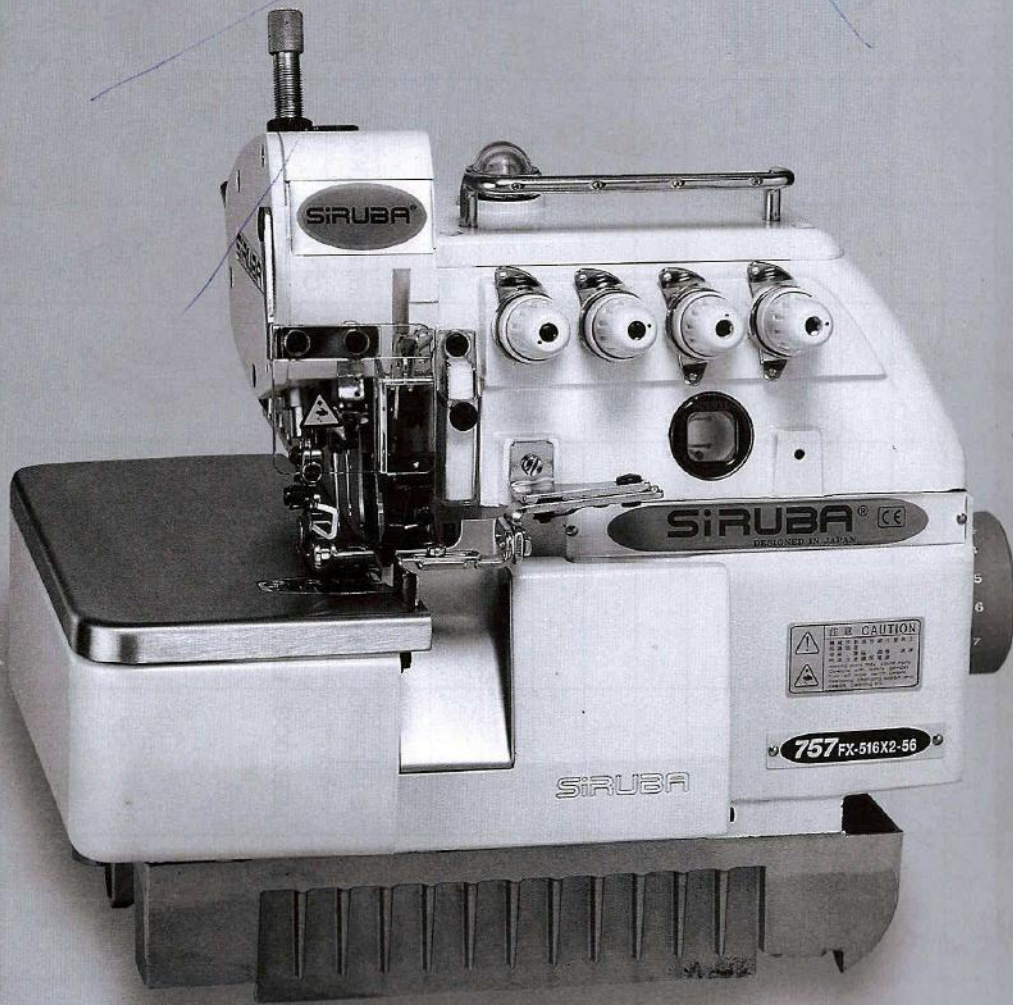

SIRUBA®

銀箭牌工業用縫紉機
INDUSTRIAL SEWING MACHINE

700FX

零件圖 PARTS LIST

CE

 高林股份有限公司
KAULIN MFG. CO., LTD.

PARTS LIST FOR KA GROUP

PARTS LIST FOR KB GROUP